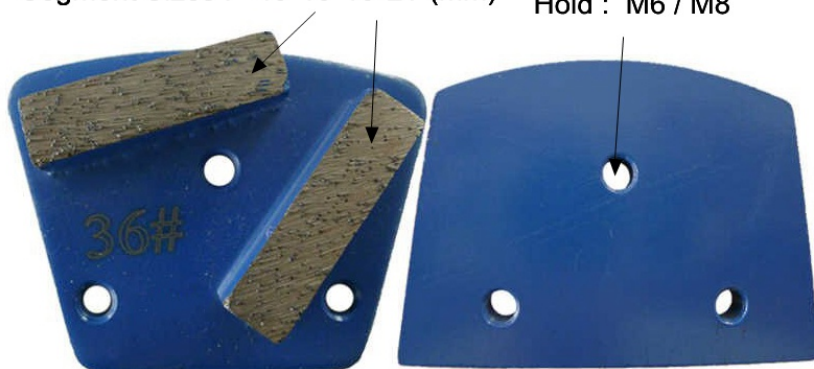

Описания:

Металлический алмазный шлифовальный диск Сильный магнитный шлифовальный диск из бетонного пола Grinder Pad

Очень агрессивные и быстрые скорости резания. Средняя связь для материалов общего назначения. Если вы знаете тип полированного бетонного материала, пожалуйста, сообщите нам, что мы порекомендуем вам подходящую крошку.

Трапециевидный металлический алмазный шлифовальный диск Бетонные шлифовальные пластины 2 стержневых сегмента Магнитная пластина для шлифовальной машины для пола.

Характеристики:

Ниже приведены нормальные технические характеристики Металлический алмазный шлифовальный диск Сильный магнитный шлифовальный диск:

Название:	Металлический алмазный шлифовальный диск Сильный магнитный шлифовальный диск
-----------	--

Сегмент Грит:	400 #
сегмент Размер:	40мм длина * 10мм ширина * 10мм высота
Форма сегмента:	2 сегмента бара
Материал:	Алмаз + металлическая пудра
Качественный:	Международный стандарт качества
Подключение:	M6, M8 или Bare Hole и т. Д.
Машина:	Для быстрого соединения шлифовального станка

Segment Sizes : 40*10*10*2T (mm) Hold : M6 / M8

[Если вы заинтересованы в наших продуктах, вы можете нажать на меня.](#)

Приложения:

Металлический алмазный шлифовальный диск трапеции
Конструкция для удаления клеев, тонких покрытий и выравнивания неровных пятен или швов.