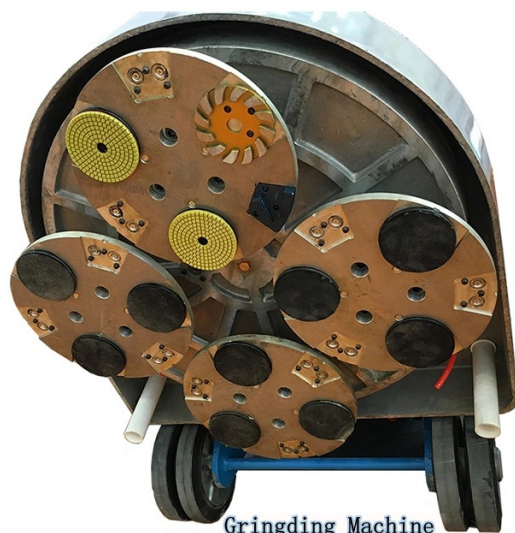

Описания:

Металлический алмазный шлифовальный диск Сильный магнитный шлифовальный диск из бетонного пола Grinder Pad

Очень агрессивные и быстрые скорости резания. Средняя связь для материалов общего назначения. Если вы знаете тип полированного бетонного материала, пожалуйста, сообщите нам, что мы порекомендуем вам подходящую крошку.

Трапециевидный металлический алмазный шлифовальный диск Бетонные шлифовальные пластины 2 стержневых сегмента Магнитная пластина для шлифовальной машины для пола.

Характеристики:

Ниже приведены нормальные технические характеристики Металлический алмазный шлифовальный диск Сильный магнитный шлифовальный диск:

Название:	Металлический алмазный шлифовальный диск Сильный магнитный шлифовальный диск
-----------	--

Сегмент Грит:	400 #
сегмент Размер:	40мм длина * 10мм ширина * 10мм высота
Форма сегмента:	2 сегмента бара
Материал:	Алмаз + металлическая пудра
Качественный:	Международный стандарт качества
Подключение:	M6, M8 или Bare Hole и т. Д.
Машина:	Для быстрого соединения шлифовального станка

Segment Sizes : 40*10*10*2T (mm) Hold : M6 / M8

[Если вы заинтересованы в наших продуктах, вы можете нажать на меня.](#)

Приложения:

Металлический алмазный шлифовальный диск трапеции
Конструкция для удаления клеев, тонких покрытий и выравнивания неровных пятен или швов.