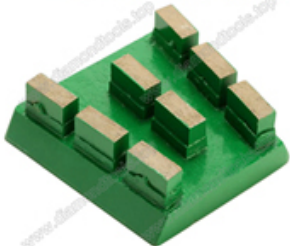

Описание продукта:

Введение:

Мрамора абразивный является одним из самых мощных продуктов Boreway, мы предоставляем различные продукты, включая абразивные алмазные, магнезита, абразивный, щавелевая абразивные и абразивные смолы и др. Это применимо в непрерывной automatic, одной головки машины, Ручные машины и кривой, шлифовальный станок, он имеет характеристику высокой четкости, абразивности, быстро lossing, стабильное качество и супер применимости.

Использование последовательности:

С толщиной номера на номер полирует наконец.

Все наши продукты были строго проверены перед доступом на рынок.

Другие характеристики могут быть настроены в соответствии с требованиями.

Детали:

Алмаз Франкфурт абразива:

Применимо в непрерывной производственной линии или одной головки машины вместо обычных абразивных инструментов.

Описание	Грит	Тип	Замечание
Алмазный абразив Франкфурта	40# 60# 80# 20# 150# 180#	A, B	Применимо для мрамора и искусственные панели

Boreway Machinery Co., Ltd.
www.diamondtools.top
www.boreway.com