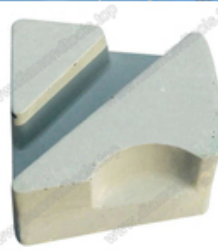

Магнезитовый Франкфурт соединения абразивные

Франкфурт Магнезитовый абразива используется для грубой шлифовки, тонкой