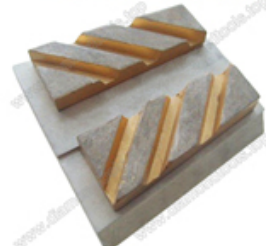

Boreway Machinery Co., Ltd.
www.diamondtools.top
www.boreway.com

Абразивные смолы Франкфурт

Применимо для полировки различных видов/цвет мраморные плиты с низкой стоимостью, быстрой glossing, высокий блеск и хороший эффект полировки.

Описание	Грит	Пакет (ШТ. / PTN)	Вес (кг/PTN)
Смолы Франкфурт абразивные	400# 600# 800# 100# 1200# 1500#	36	17