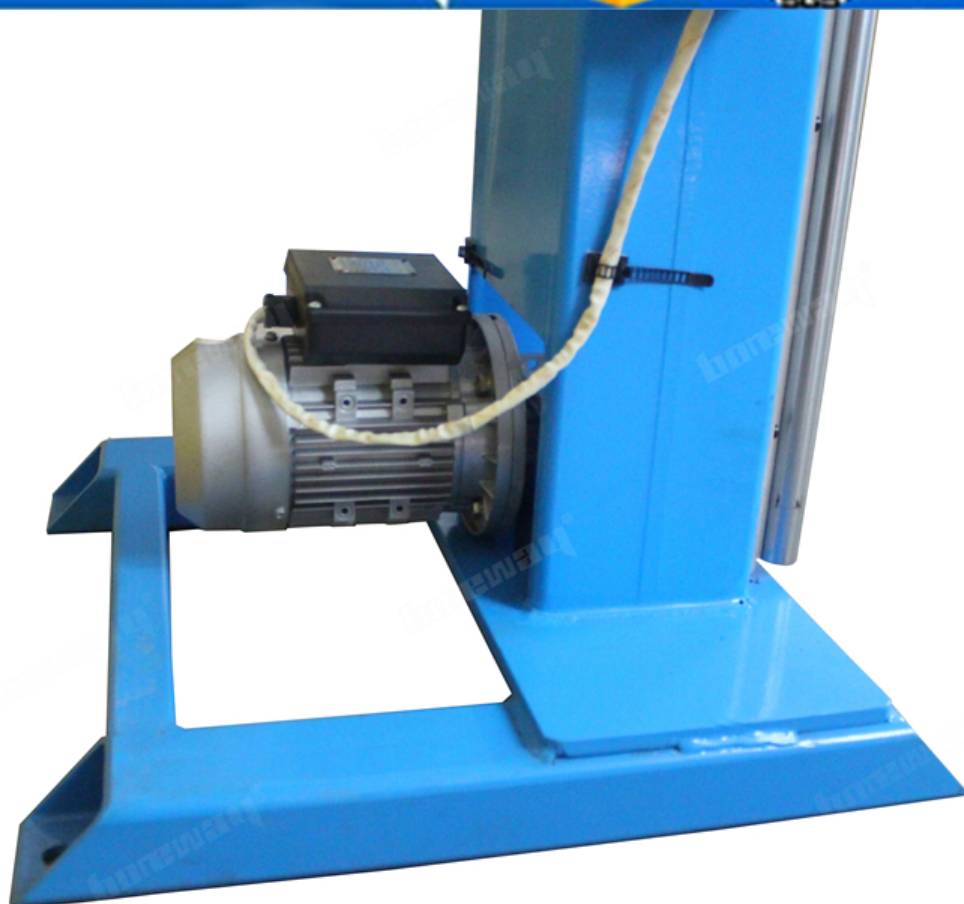

Boreway Machinery Co., Ltd.
www.diamondtools.top
www.boreway.com

Мы обещаем, что мы поставим все аксессуары этого вида сварочной рамы для долгосрочной службы стабильности.