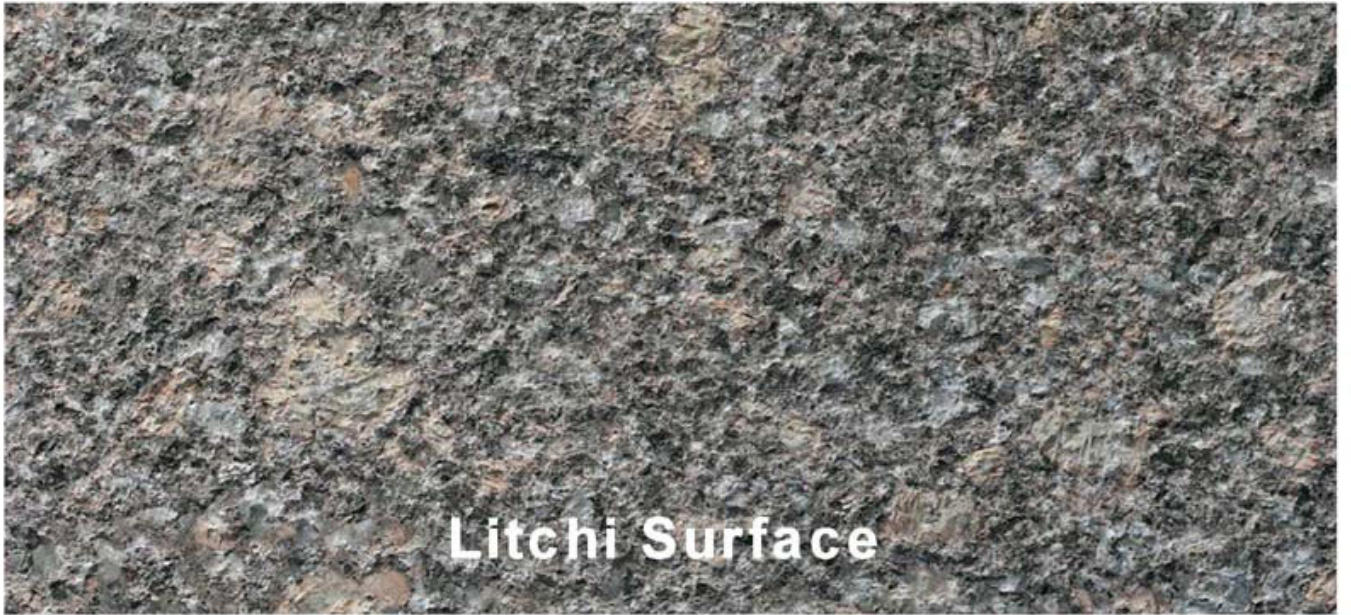

Litchi Surface