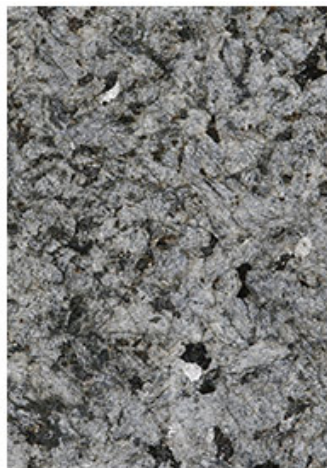

Заявление:

Lavina S 45 TIPE используется для работы на мраморе, граните, кварце, известняке, песчанике, бетоне, асфальте и так далее.

Granite