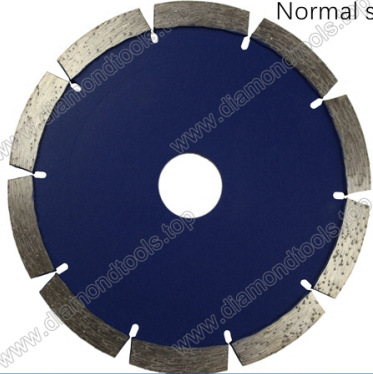

Примечание:

Другие спецификации можно подгонять согласно требованию.

Фотографии:

Показано являются лишь частью алмазов укол точка лезвия, яf, вы хотите узнать более подробную информацию, пожалуйста, свяжитесь с нами.

BW-TP алмаз укол точка лезвия для бетона и камня

Normal shape

Boreway Machinery Co., Ltd.
www.diamondtools.top
www.boreway.com

Normal shape

Boreway Machinery Co., Ltd.
www.diamondtools.top
www.boreway.com