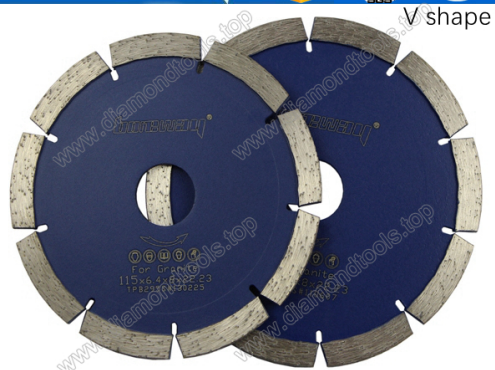

Boreway Machinery Co., Ltd.
www.diamondtools.top
www.boreway.com

Упаковка и доставка:

Алмазные диски точки укол в картонной упаковке.
Мы также можем упаковать алмаз укол точка лезвия согласно вашим требованиям.
Специальные характеристики необходимо согласовать по времени доставки для.