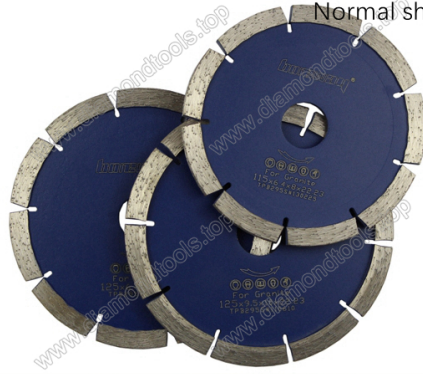

Все наши продукты были строго протестированы до доступа к рынку.

Другие характеристики могут быть настроены в соответствии с требованиями.

Детали:

Спецификация бриллиантовое кольцо пила для резки железобетона:

Диаметр (мм)	Сегмент Ширина (мм)	Сегмент масса (мм)	Внутреннее отверстие
105	6.4	7V8V10V12.7	15,8 мм (5V8 дюйма) 22.23 мм (7V8 дюйма)
115	6.4	7V8V10V12.7	
125	6.4	7V8V10V12.7	
150	6.4	7V8V10V12.7	
180	6.4	7V8V10V12.7	
200	6.4	7V8V10V12.7	
230	6.4	7V8V10V12.7	

Примечание:

Другие спецификации можно подгонять согласно требованию.

Фотографии:

Показано являются лишь частью алмазов укол точка лезвия, яf, вы хотите узнать более подробную информацию, пожалуйста, свяжитесь с нами.

BW-TP алмаз укол точка лезвия для бетона и камня

Normal shape

Boreway Machinery Co., Ltd.
www.diamondtools.top
www.boreway.com

Normal shape

Boreway Machinery Co., Ltd.
www.diamondtools.top
www.boreway.com