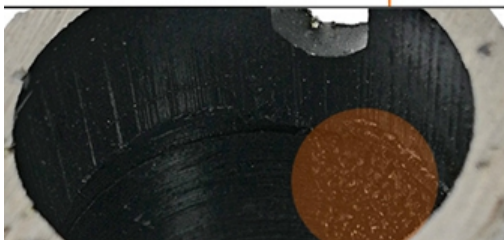

## Описание товара:

**Лазерная сварка алмазного корончатого сверла** Диаметр 20 мм Сухое сверление с боковой защитой с резьбой M14

Заявка: Бурение твердого гранита мрамора все зрелого камня бетона

это **алмазное сверло** Для песчаника производится серебряной сваркой. Он может быть пригоден для станков со стационарным сверлением, электрических ручных сверлильных станков или станков с ЧПУ. Для каменного ядра, не повреждает камень.

M14 Female Thread

LASER WELDED

100MM  
4"

Crown Segements

● DESIGN

● Vacuum Brazed

Diamond Grain  
to protect the  
Steel Core

**boreway**®