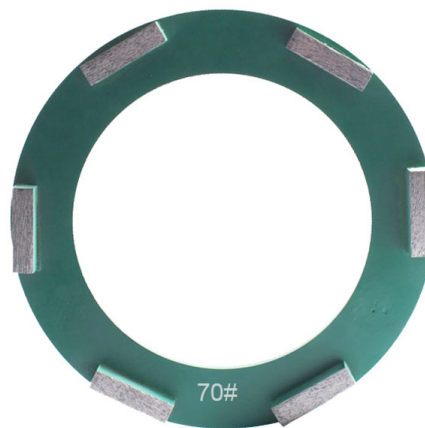

Boreway Machinery Co.,Ltd
www.diamondtools.top
www.boreway.net