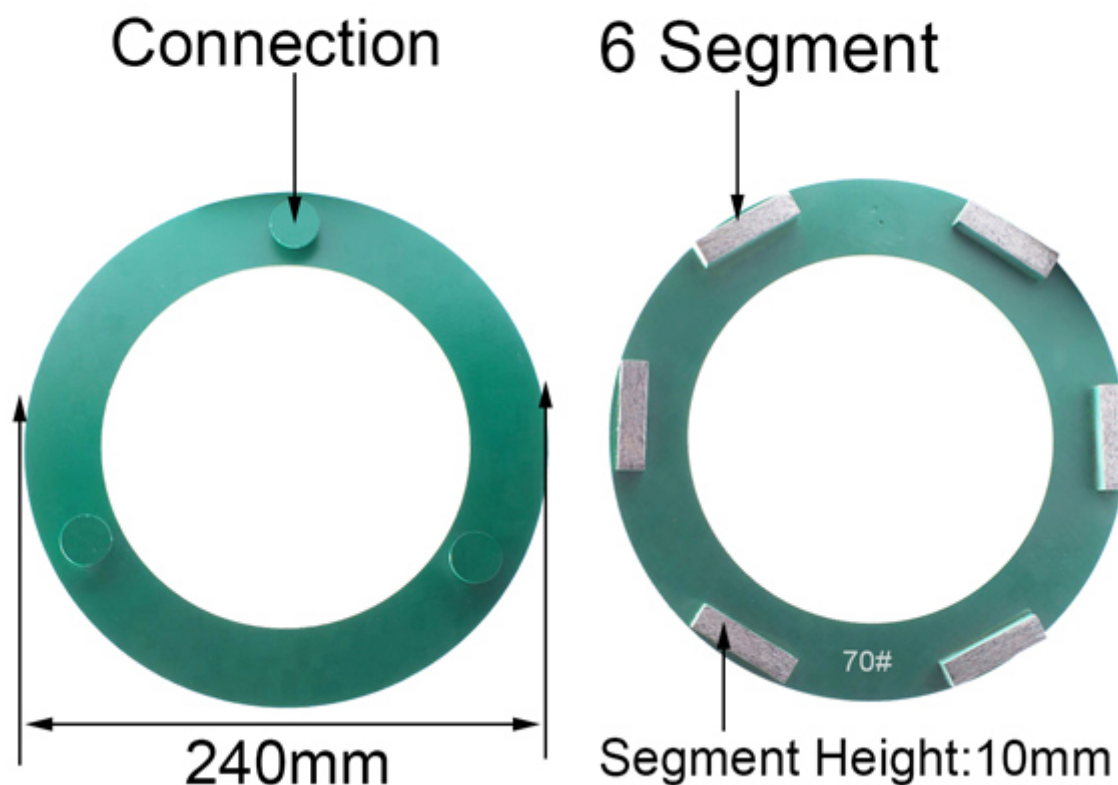

**KLINDEX PLANTING DIAMAING RIMPORING TORDS с 6 барами**, Шлифовальное кольцо KLINDEX Blinding Diamonding Ring Tools C 6 Barsthe Большинство используемых размеров среди измельчителей пола Klinsex - другие размеры составляют 100 мм, 140 мм, 200 мм, 320 мм и 340 мм.

## ТоварОписание:

Тип использования: влажное или сухое использование

Тип: Кольцо шлифовального колеса.

Облигация: очень мягкий, супер мягкий, мягкий, средний, жесткий, супер жесткий, очень жесткий

Грейт нет.: 6 #, 16 #, 20/25 #, 30/40 #, 50/60 #, 70/0 #, 80/100 #, 120/150 #, 200/220 #, 325/400 #

## Ring Diamond Plate Wheel

### Технические характеристики:

Следующие **240 мм кольцевой шлифовальный круг для поставщиков** являются нормальными спецификациями:

Диаметр	Высота сегмента	№ сегмента
8 дюймов, 240.мм	10 мм	6s.

Другое соединение и спецификация могут быть настроены в соответствии с необходимостью