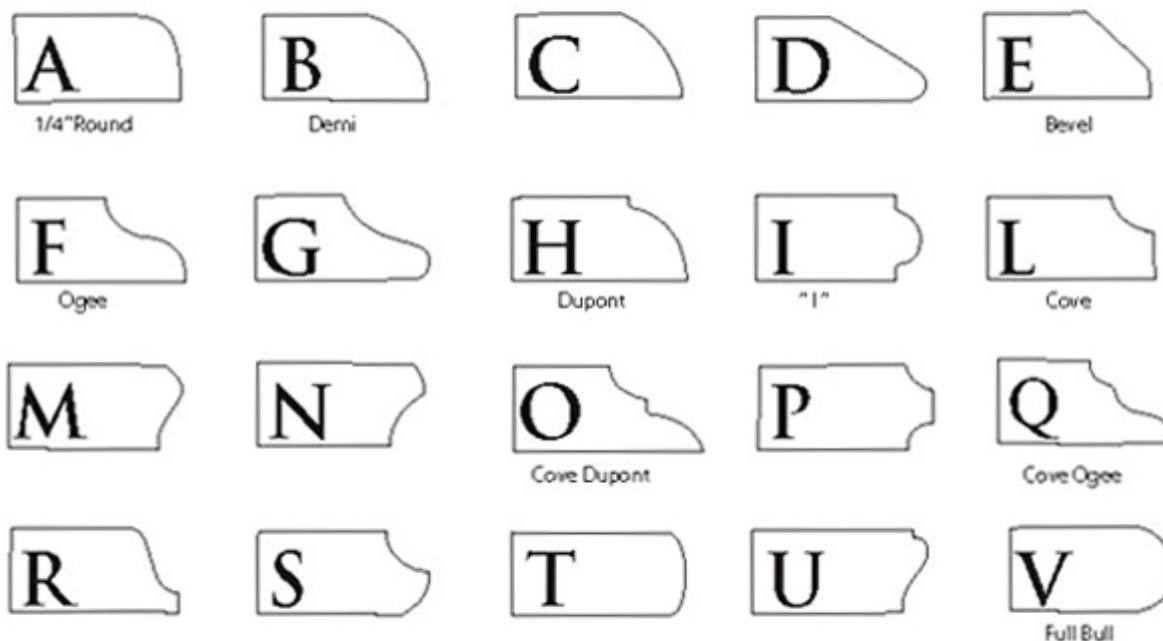

Boreway Machinery Co., Ltd.
www.diamondtools.top
www.boreway.com

Ниже показана только часть продукта, другие продукты могут быть настроены в соответствии с вашими потребностями

Если вы не нашли продукт, который вы хотите, пожалуйста, свяжитесь с нами для больше продуктов.

Boreway Machinery Co., Ltd.
www.diamondtools.top
www.boreway.com

Boreway Machinery Co., Ltd.
www.diamondtools.top
www.boreway.com