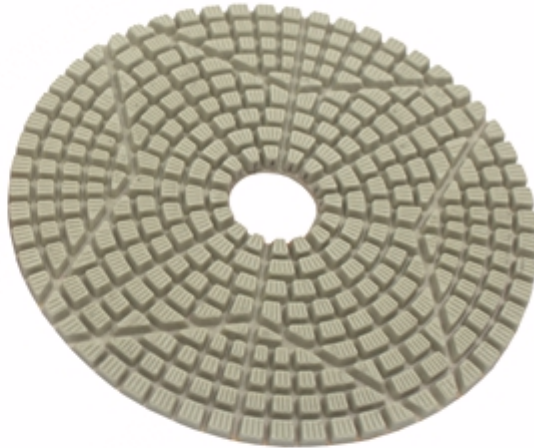

boreway®

Boreway Machinery Co., Ltd.
www.diamondtools.top
www.boreway.com