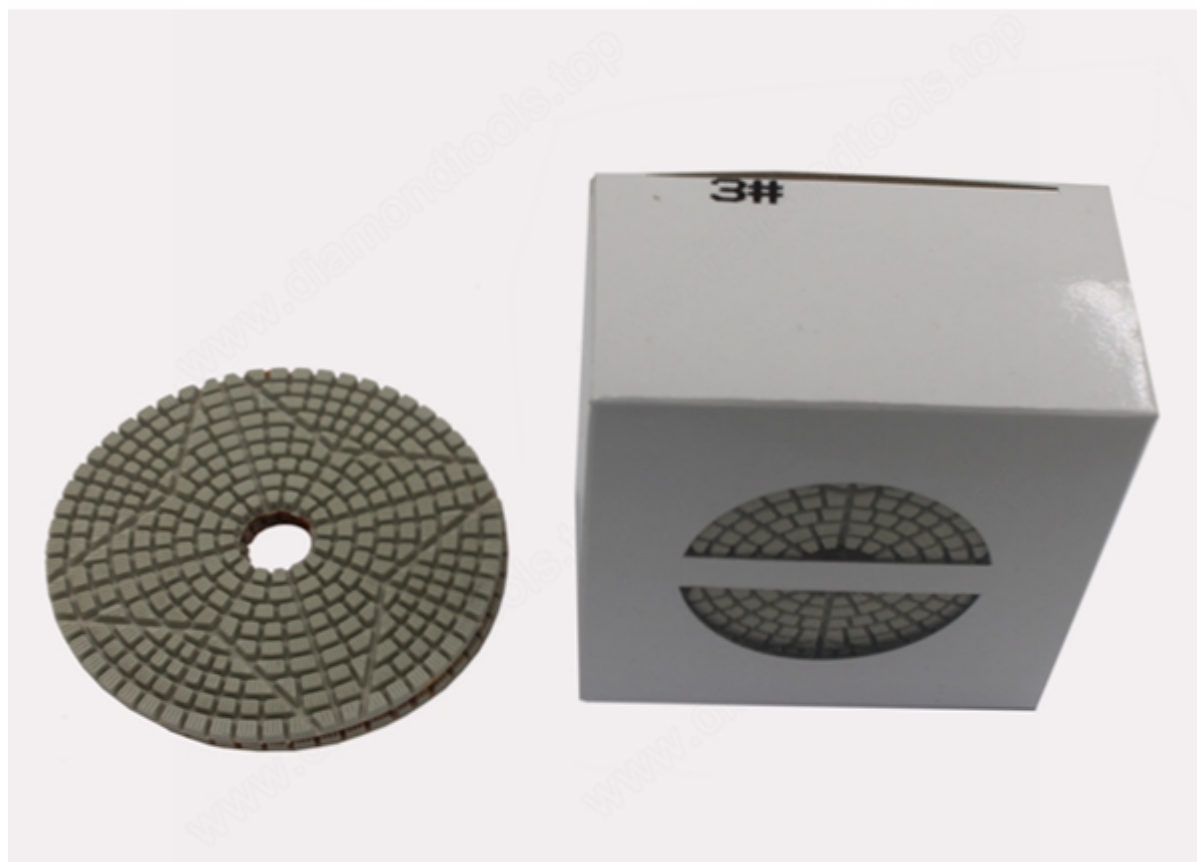

Введение:

4-дюймовая 3-ступенчатая мокрая колошка с алмазным покрытием с четырьмя точками Для камня, которые прикреплены к подложке с липучковыми соединениями, используются для полировки

поверхность Из мрамора, гранита или другого камня. Его используют портативные дробилки или другие ручные машины. Использование от грубой

Картина:

4-дюймовая 3-ступенчатая мокрая колошка с алмазным покрытием с четырьмя точками

boreway®

Boreway Machinery Co., Ltd.
www.diamondtools.top
www.boreway.com

boreway®

Boreway Machinery Co., Ltd.
www.diamondtools.top
www.boreway.com