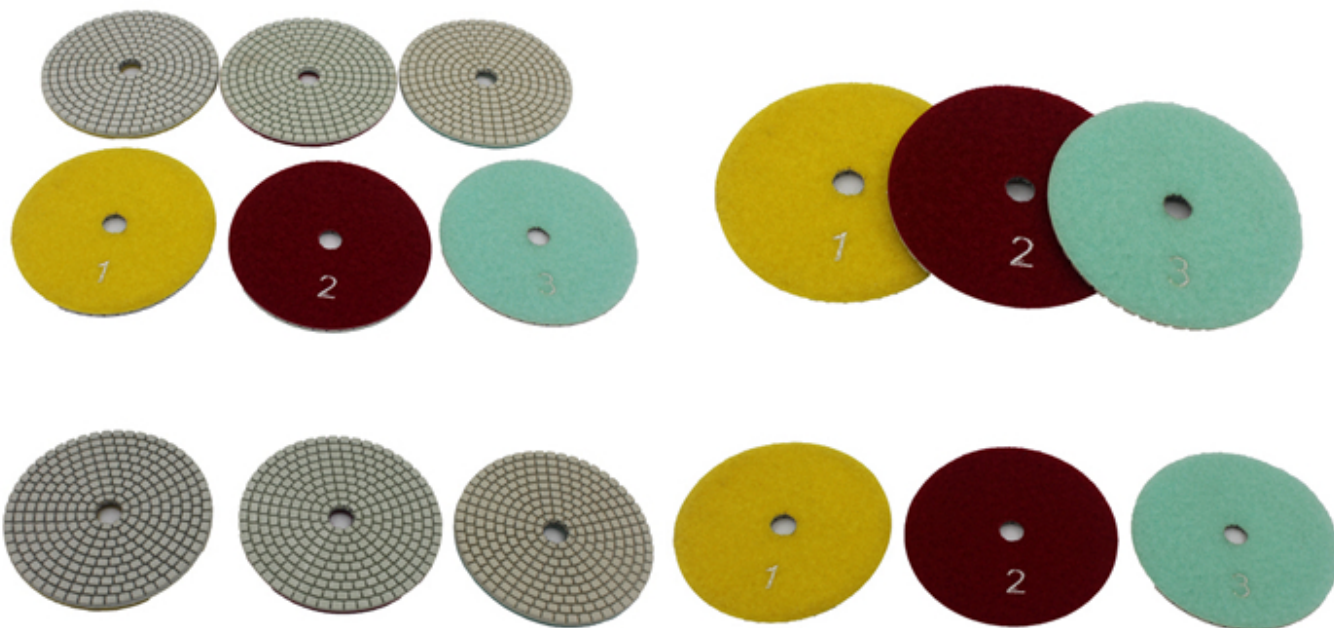

boneway®

Обратите внимание:

1. Перед покупкой, пожалуйста, укажите модель машины.
2. Please обеспечивают материал перед покупкой.
3. Другие спецификации могут быть настроены в соответствии с требованиями.

Упаковка & Доставка: