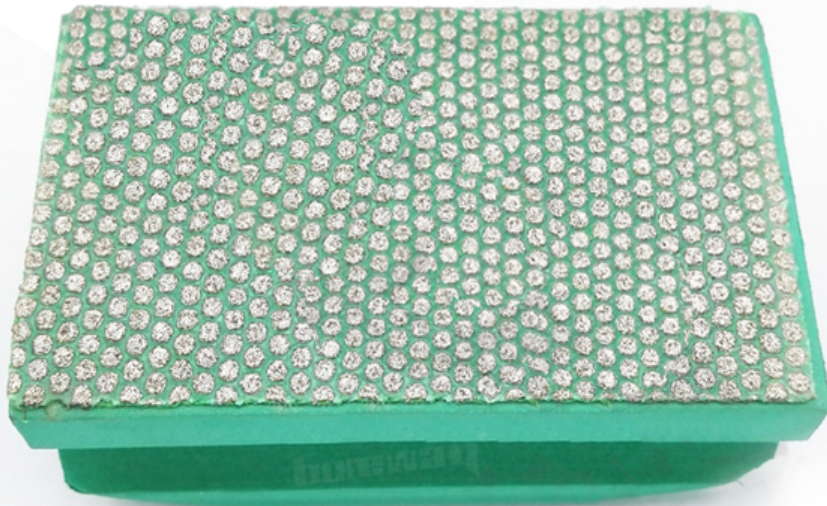

boreway®

Boreway Machinery Co.,Ltd
www.fordiamondtools.com
www.diamondtools.top