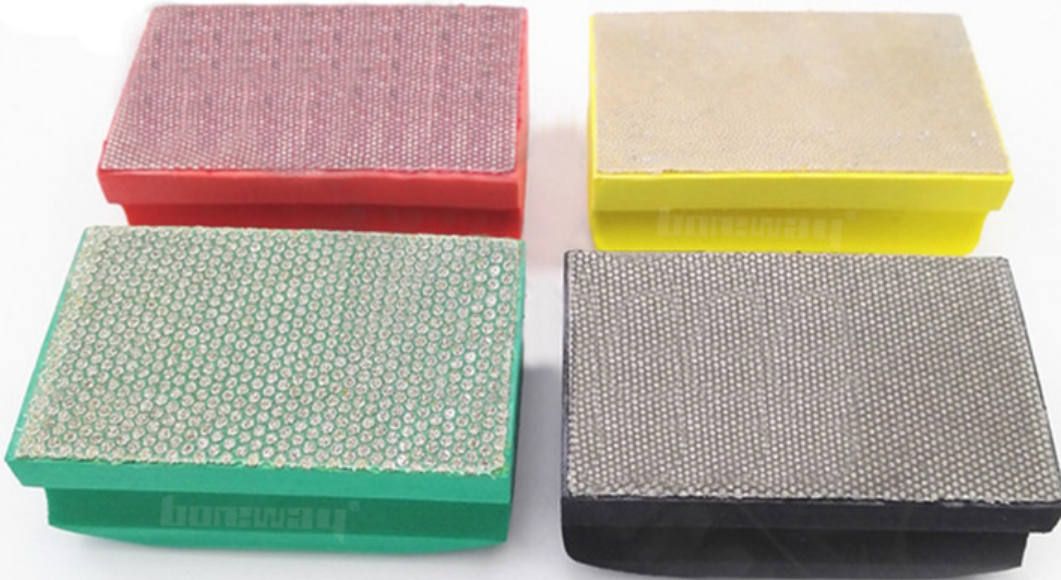

boreway®

Boreway Machinery Co.,Ltd
www.fordiamondtools.com
www.diamondtools.top