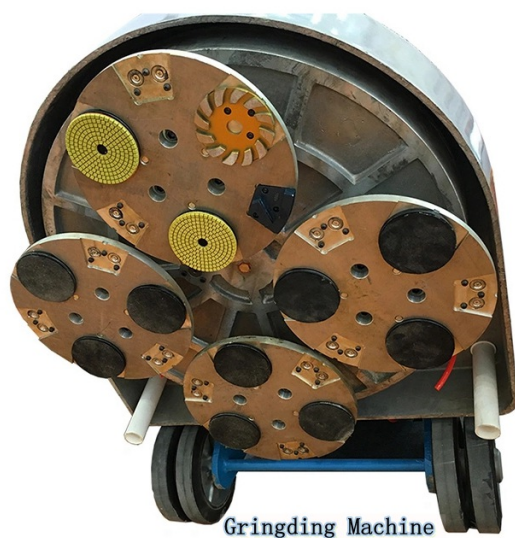

высокого качества и высокой эффективности, длительного срока службы.

Преимущества:

1) Сочетание превосходных алмазов и чрезвычайно прочной и уникальной матрицы
2) Быстро и эффективно удаляет запасы, чтобы значительно снизить стоимость вашего продукта и рабочей силы.
3) Длится намного дольше, чем конкурентоспособные продукты и не будет глазировать
4) Удивительные результаты на большинстве типов бетона от мягкого до очень твердого

Функции:

Отличный баланс между стоимостью и производительностью