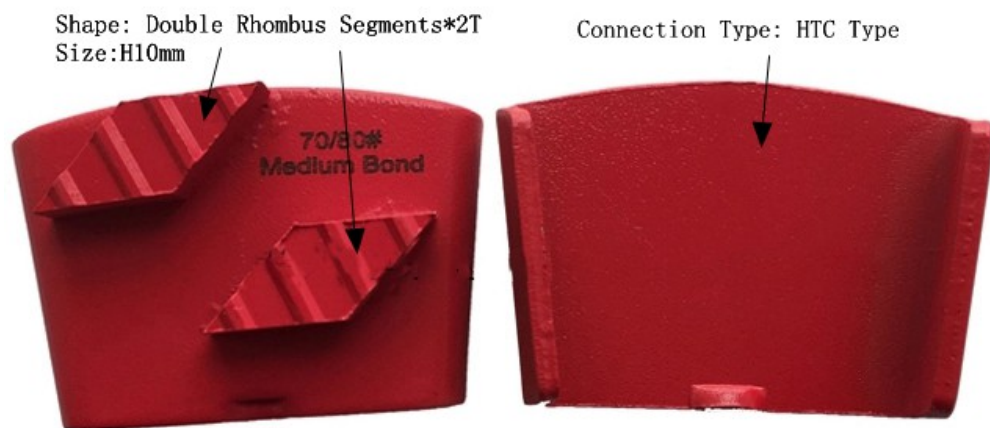

Характеристики:

Ниже приведены нормальные технические характеристики НТС EZ Сменные бетонные шлифовальные башмаки :

Имя:	НТС EZ Заменить бетонную шлифовальную обувь
Сегмент Грит:	# 16- # 270
Размер сегмента:	10мм * 2Т (двойные ромбовые сегменты)
Заявка:	Бетонный и терраццо этаж
Материал:	Алмаз + металлический порошок
Качество:	Международный стандарт качества
Подключение:	НТС EZ Изменить бланк
Машина:	НТС Быстро-шлифовальный станок

Специально разработанные инструменты доступны для любого стандартного применения. Мы можем адаптировать ваши инструменты к вашим конкретным потребностям.

Информация о продукте:

НТС EZ Заменить бетонную шлифовальную обувь :

[Если вы заинтересованы в наших продуктах, вы можете нажать на меня.](#)

Приложения:

Супер Sharpness НТС Шлифовальная обувь

Подходит для общего (бетонного, каменного) шлифования, в то время как в основном они используются для удаления краски, клея, эпоксидных смол и напольных покрытий,