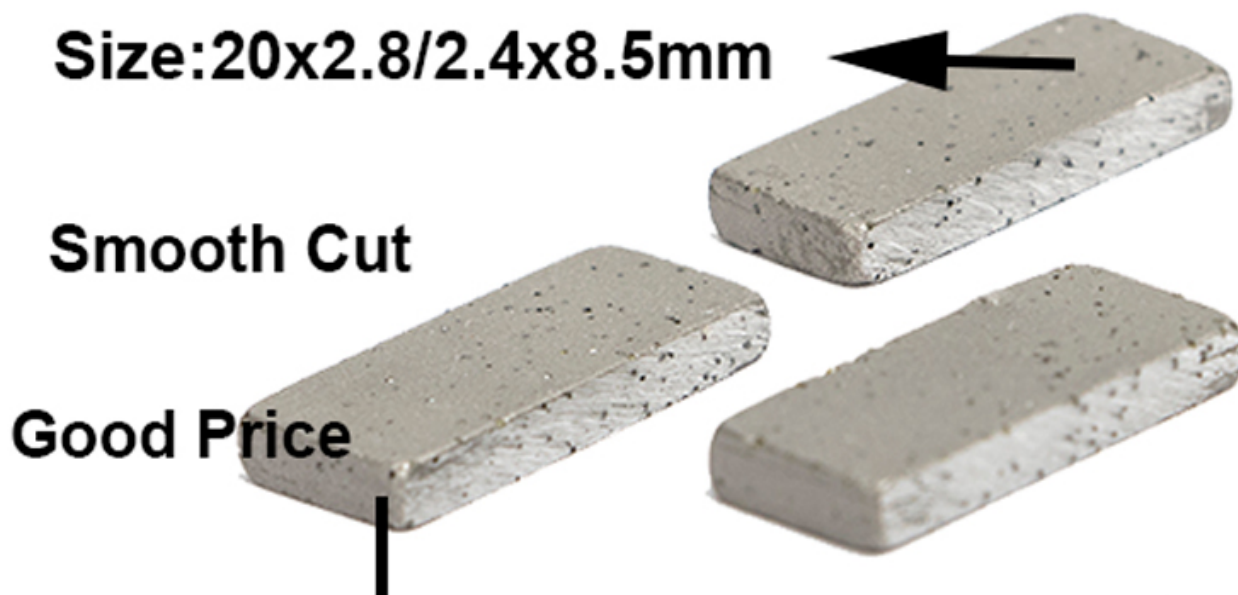

Описания:

1. Поверхность сегмента влажной банд -пилы отполирована, **Good Price Gang Seage Segment** Нелегко увеличить сложность сварки, и ее легко установить.
2. Алмазная бандаская сегмент для резки мрамора. Продукт был протестирован много раз, и резкость постоянно улучшалась, чтобы улучшить скорость резания обработки для вас.
3. Высококачественный сегмент банды легче разрезать каменный блок, уменьшая генерацию мусора, рабочий шум меньше, чем общая резьба, а шумовое загрязнение уменьшается.

Характеристики:

Ниже приведены нормальные спецификации **Good Price Gang Seage Segment** :

Размер сегмента	Характерная черта	Заявление
20x2,8/2,4x8,5 мм	Улучшить доход, Равномерно порезать, равномерно, уменьшить отходы камня	Мрамор/известняк /Другой мягкий камень

Вышеуказанные спецификации представлены только для справки, другие спецификации могут быть доступны в соответствии с требованием клиента.

Информация о продукте:

Good Price Diamond Gang Seage Semage для сокращения мраморного блока

Приложения:

Good Price Gang Seage Segment для мраморного блока.

1. Приведите урожай, равномерно порезать, равномерно порезать, уменьшить отходы камня.
2. Чтобы удовлетворить ваши различные потребности, мы можем изменить формулу по мере необходимости.
3. Внешний вид и упаковка также могут быть настроены в соответствии с вашими