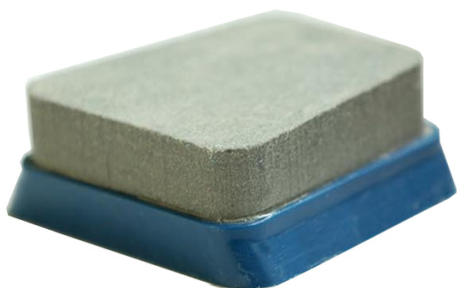

Boreway Machinery Co., Ltd.
www.diamondtools.top
www.boreway.com