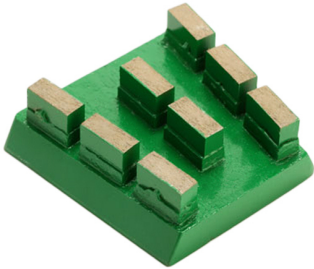

Boreway Machinery Co., Ltd.
www.diamondtools.top
www.boreway.com

Франкфурт-на-абразивные смолы

Применимо для полировки мраморных плит разных видов/цвет с низкой стоимостью, быстрой glossing, высоким глянцем и хороший эффект полирования.

Описание	Цвет	Package(PCS/PTN)	Weight(kg/PTN)
Франкфурт-на-смола	400#, 600#, 800# 1000#, 1200#, 1500#	36	17