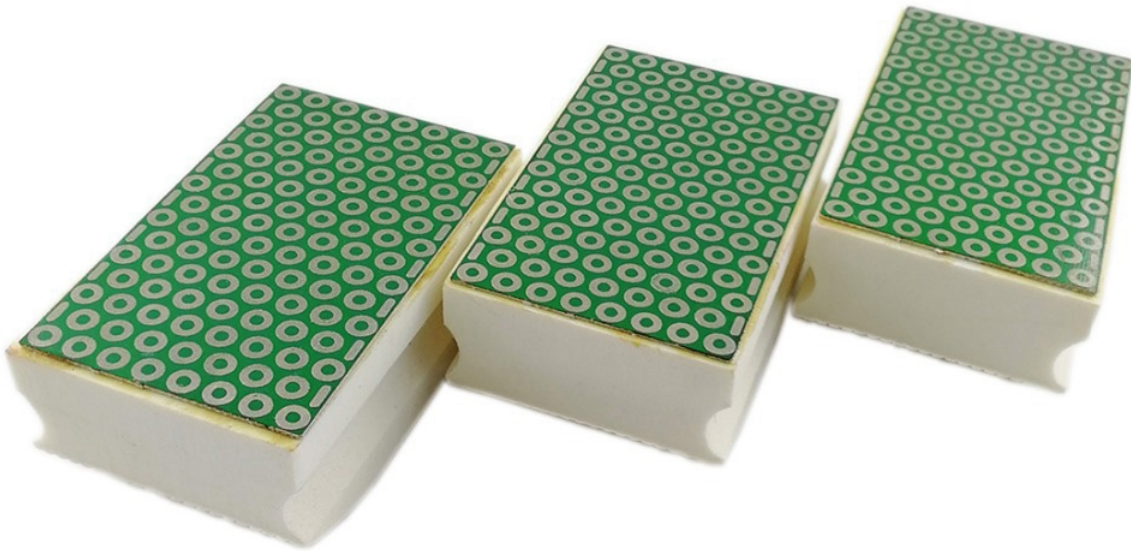

Boreway Machinery Co.,Ltd
www.fordiamondtools.com
www.diamondtools.top