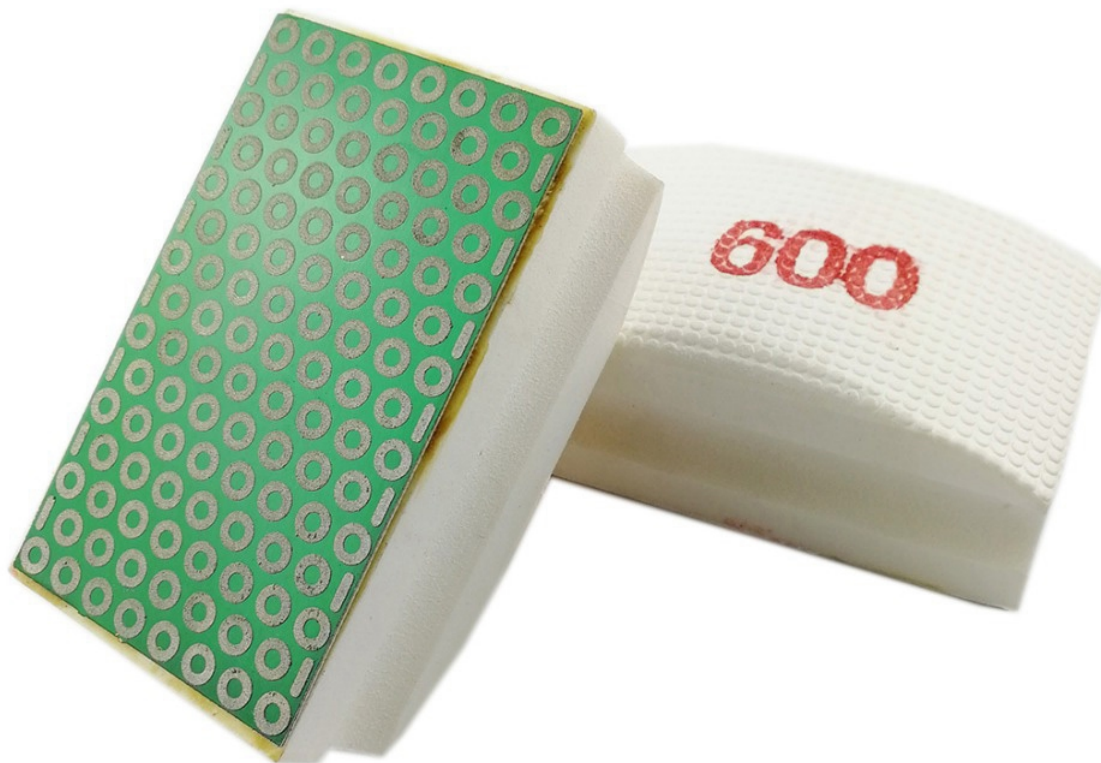

Boreway Machinery Co.,Ltd
www.fordiamondtools.com
www.diamondtools.top

Больше связанных ручных колодок, пожалуйста, нажмите здесь: **Алмазные ручные полировки**

Упаковка & Доставка:

1. **Алмазные ручные полировки** упаковка в картонные коробки;
2. Когда инструменты в больших количествах, они упаковываются в деревянные ящики.