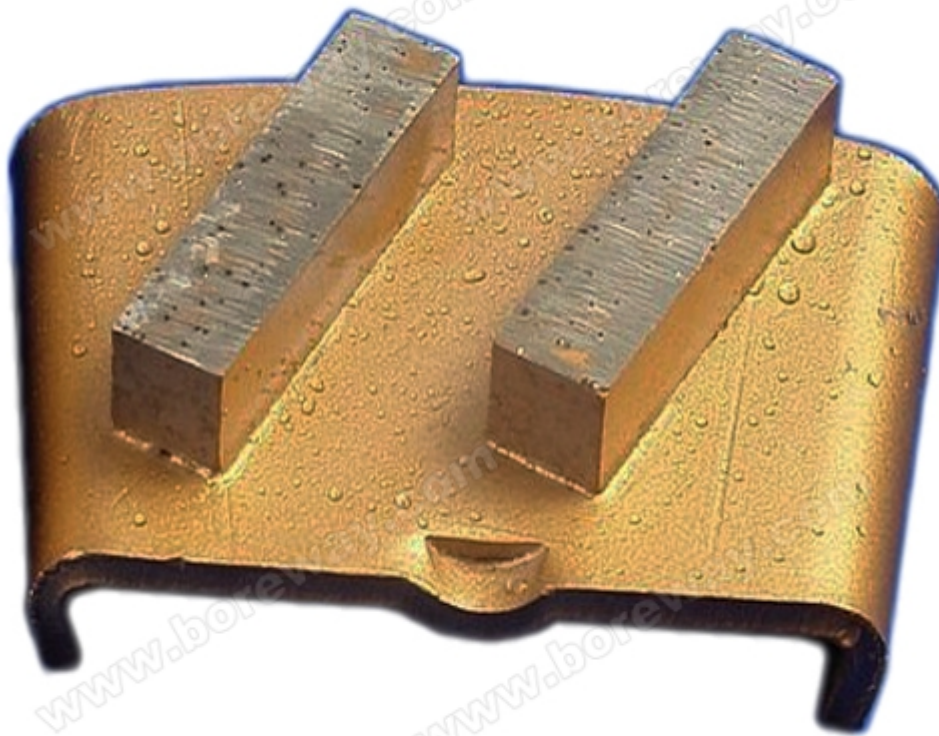

**Введение:**

Доступно на всех 3 облигаций крылья двойные сегмента предлагают более длительный срок службы и выполняет лучше под тяжелых машин. Эти конфигурации

вместе с нашими полевые испытания облигаций и ассортимента зернистостью дать вам идеальный баланс производства и производительности.

**Особенности:**

1. Высокая агрессивным.
2. Стабильная производительность и долгий срок службы.

**Параметры:**

Двойной квадрат Алмаз крыла сегмента

наименование товара	Сегмент Тип	Связь	Песок	Приложения
Алмазный сегмент крыла	Квадрат	Мягкий средний Жесткий	# 6, # 16, # 25, # 30, # 40, # 50, # 60, # 80, # 100, # 120, # 150, # 170, # 200	Бетон Тераццо Каменный пол

Характеристики только для справки, другие характеристики могут быть изменены.

**Фотографии продукта:**

НТС адаптер серии двойных квадратных Алмазный сегмент

**boreway**®

**Boreway Machinery Co., Ltd.**  
[www.diamondtools.top](http://www.diamondtools.top)  
[www.boreway.com](http://www.boreway.com)