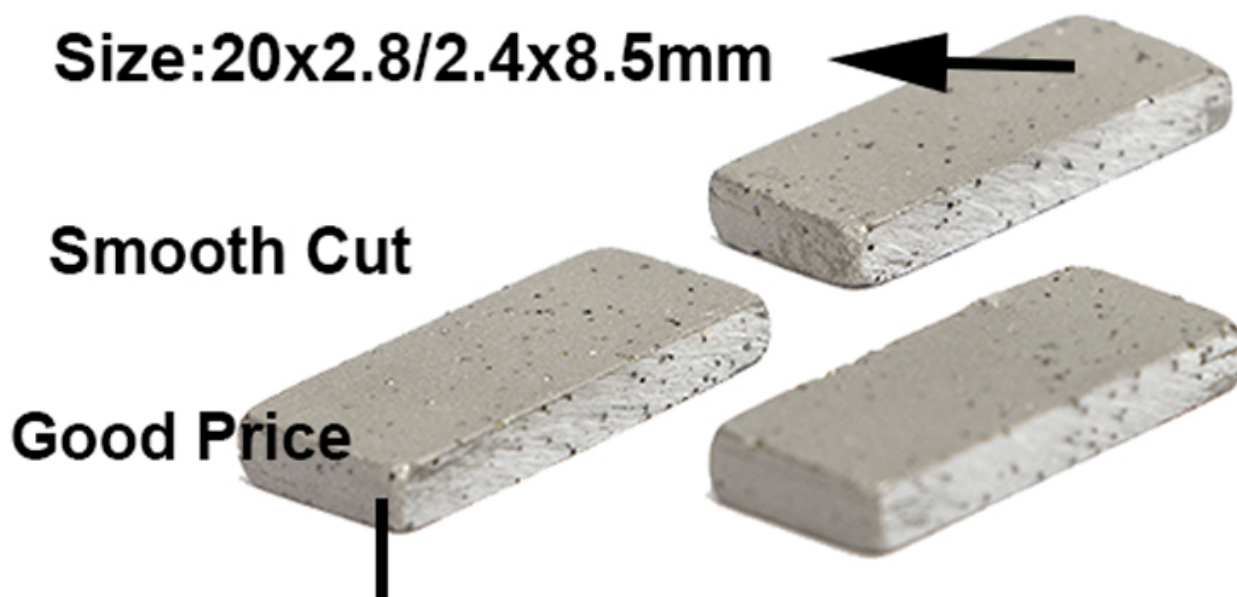

Описания:

1. Поверхность сегмента влажной банд -пилы отполирована, **Good Price Gang Seage Segment** Нелегко увеличить сложность сварки, и ее легко установить.
2. Алмазная бандаская сегмент для резки мрамора. Продукт был протестирован много раз, и резкость постоянно улучшалась, чтобы улучшить скорость резания обработки для вас.
3. Высококачественный сегмент банды легче разрезать каменный блок, уменьшая генерацию мусора, рабочий шум меньше, чем общая резьба, а шумовое загрязнение уменьшается.

Характеристики:

Ниже приведены нормальные спецификации **Good Price Gang Seage Segment** :

Размер сегмента	Характерная черта	Заявление
20x2,8/2,4x8,5 мм	Улучшить доход, Равномерно порезать, равномерно, уменьшить отходы камня	Мрамор/известняк /Другой мягкий камень

Вышеуказанные спецификации представлены только для справки, другие спецификации могут быть доступны в соответствии с требованием клиента.

Информация о продукте:

Good Price Diamond Gang Seage Semage для сокращения мраморного блока

Приложения:

Good Price Gang Seage Segment для мраморного блока.

1. Приведите урожай, равномерно порезать, равномерно порезать, уменьшить отходы камня.
2. Чтобы удовлетворить ваши различные потребности, мы можем изменить формулу по мере необходимости.
3. Внешний вид и упаковка также могут быть настроены в соответствии с вашими