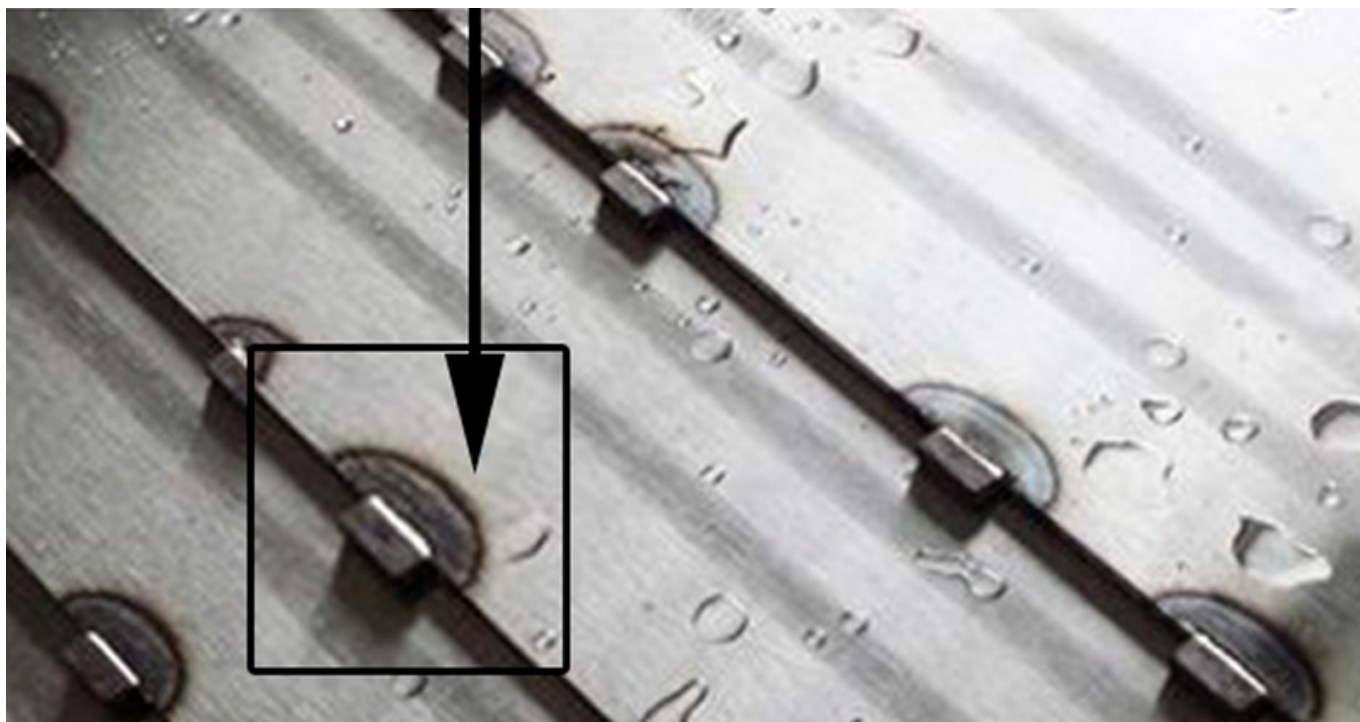

Описания:

1. Поверхность сегмента влажной банд -пилы отполирована, **Good Price Gang Seage Segment** Нелегко увеличить сложность сварки, и ее легко установить.
2. Алмазная бандаская сегмент для резки мрамора. Продукт был протестирован много раз, и резкость постоянно улучшалась, чтобы улучшить скорость резания обработки для вас.
3. Высококачественный сегмент банды легче разрезать каменный блок, уменьшая генерацию мусора, рабочий шум меньше, чем общая резьба, а шумовое загрязнение уменьшается.

Характеристики:

Ниже приведены нормальные спецификации **Good Price Gang Seage Segment** :

Размер сегмента	Характерная черта	Заявление
20x2,8/2,4x8,5 мм	Улучшить доход, Равномерно порезать, равномерно, уменьшить отходы камня	Мрамор/известняк /Другой мягкий камень

Вышеуказанные спецификации представлены только для справки, другие спецификации могут быть доступны в соответствии с требованием клиента.

Информация о продукте:

Good Price Diamond Gang Seage Semage для сокращения мраморного блока