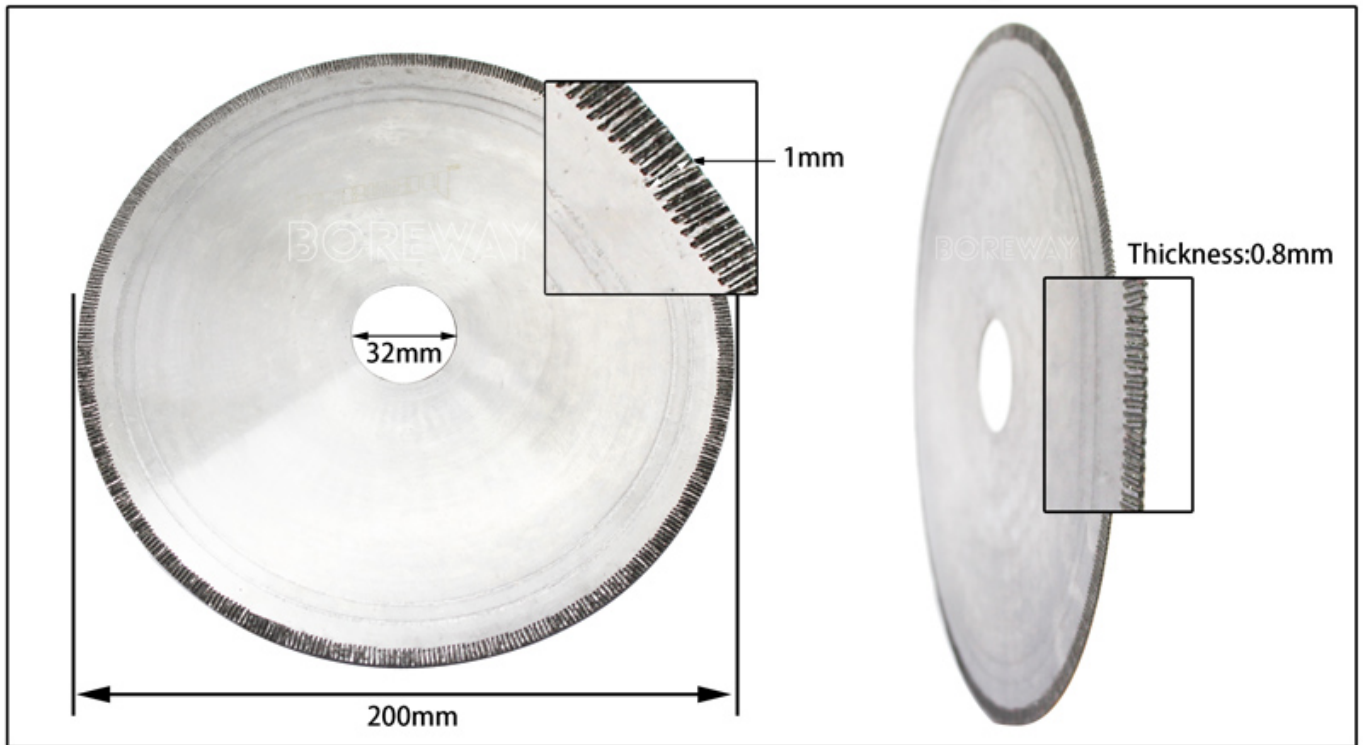

Заявление:

Электропланированные алмазные лезвия для поставщиков, удерживали чрезвычайно хорошо и режут почти каким-либо рок-роком, от очень мягкого петроскеинных камня ика истекает к твердому яшму и агату.

Предназначен для использования на твердых лапидарных материалах, таких как агат, яшма, окаменелированный древесина, авататы и геоды.

Фабричное шоу