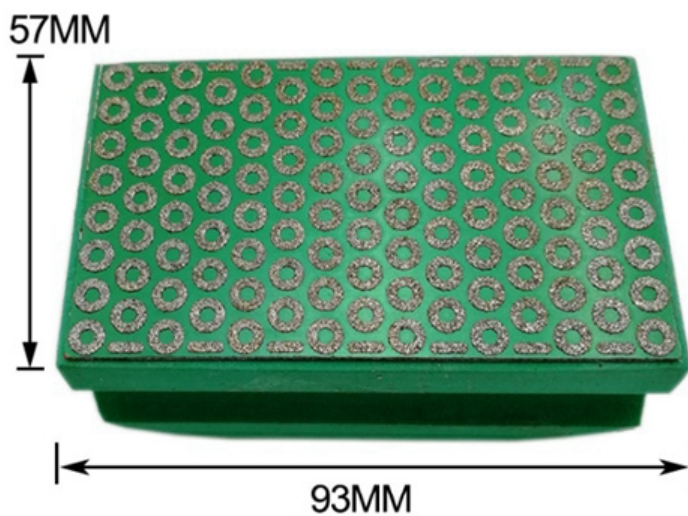

boreway®

www.diamondtools.top

Front Side

Больше связанных ручных колодок, пожалуйста, нажмите здесь: **Алмазные ручные полировки**

Упаковка & Доставка:

1. **Алмазные ручные полировки** упаковка в картонные коробки;
2. Когда инструменты в больших количествах, они упаковываются в деревянные ящики.