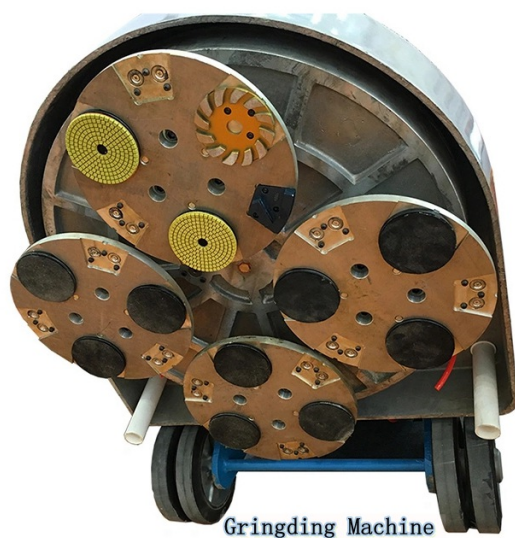

Подходит для общего (бетонного, каменного) шлифования, в то время как в основном они используются для удаления краски, клея, эпоксидных смол и напольных покрытий, высокого качества и высокой эффективности, длительного срока службы.

Преимущества:

Очень эффективно для самых сложных ситуаций, таких как удаление очень стойкого покрытия.

Особенности:

Отличная износостойкость, низкая стоимость, лучшая отделка поверхности и т. Д.

Сопутствующие товары: