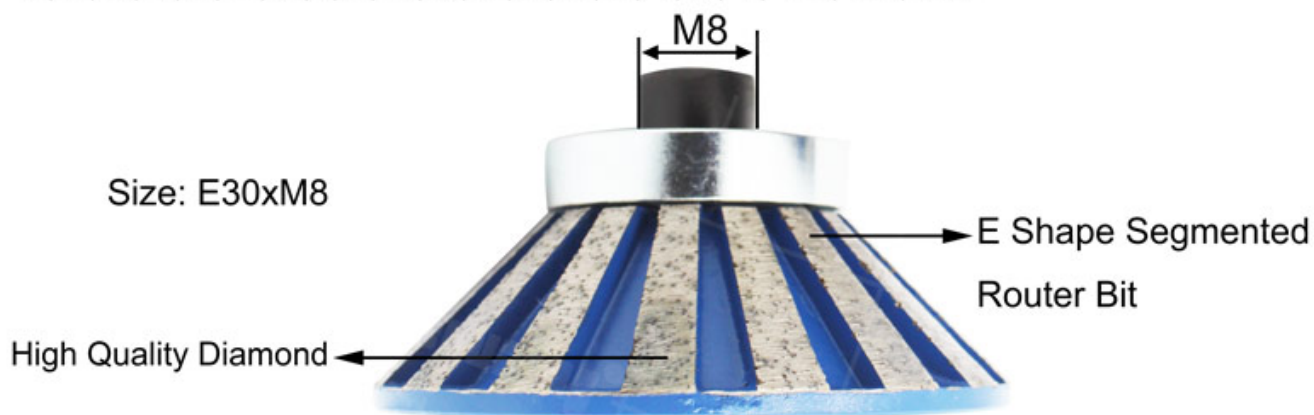

The following are different shapes design , including :
A, B, D, E, F, G, H, I, L, M, N, O, P, Q, S, T, U, V, WF, DD, DC.

Use for 30mm thick stone slabs