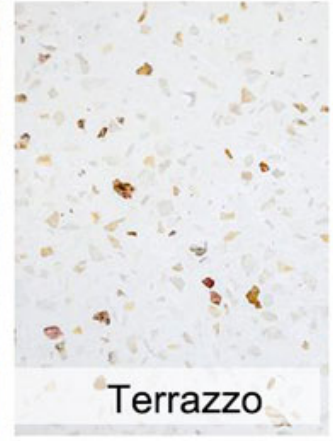

boreway®

boreway

Boreway Machinery Co.,Ltd
www.diamondtools.top
www.boreway.net

Заявка:

Использовать тип: влажное использование

Китай Бит маршрутизатора алмазного сегмента фабрики для портативной машины

Используйте для обрезки края кухонной столешницы, край раковины, край обеденного стола и т. Д. Край других каменных плит