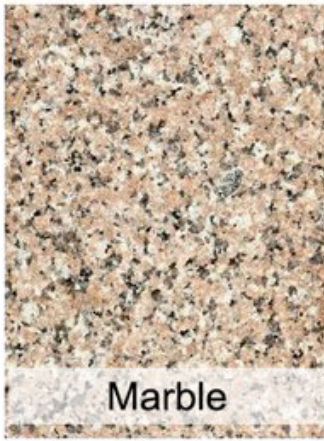

boreway®

boreway

Boreway Machinery Co.,Ltd
www.diamondtools.top
www.boreway.net

Заявка:

Использовать тип: влажное использование

Китай Бит маршрутизатора алмазного сегмента фабрики для портативной машины

Используйте для обрезки края кухонной столешницы, край раковины, край обеденного стола и т. Д. Край других каменных плит