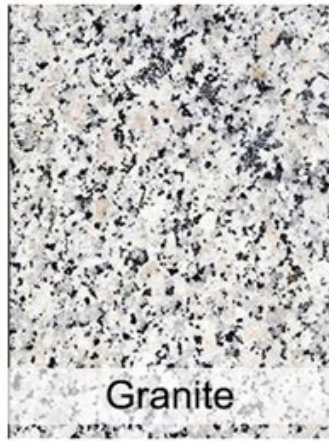

boreway®

boreway

Boreway Machinery Co.,Ltd
www.diamondtools.top
www.boreway.net

Заявка:

Использовать тип: влажное использование

Китай Бит маршрутизатора алмазного сегмента фабрики для портативной машины

Используйте для обрезки края кухонной столешницы, край раковины, край обеденного стола и т. Д. Край других каменных плит