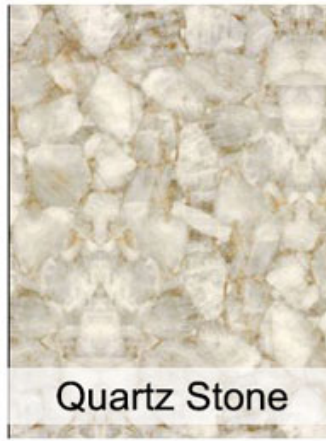

boreway®

boreway

Boreway Machinery Co.,Ltd
www.diamondtools.top
www.boreway.net

Заявка:

Использовать тип: влажное использование

Китай Бит маршрутизатора алмазного сегмента фабрики для портативной машины

Используйте для обрезки края кухонной столешницы, край раковины, край обеденного стола и т. Д. Край других каменных плит