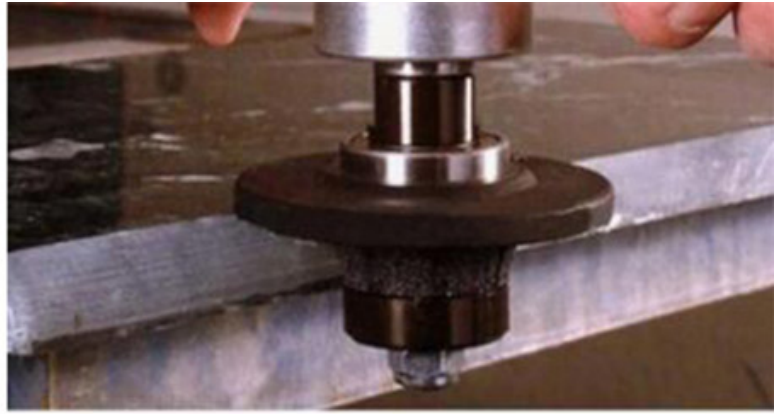

boreway®

boreway

Boreway Machinery Co.,Ltd
www.diamondtools.top
www.boreway.net

Заявка:

Использовать тип: влажное использование

Китай Бит маршрутизатора алмазного сегмента фабрики для портативной машины

Используйте для обрезки края кухонной столешницы, край раковины, край обеденного стола и т. Д. Край других каменных плит