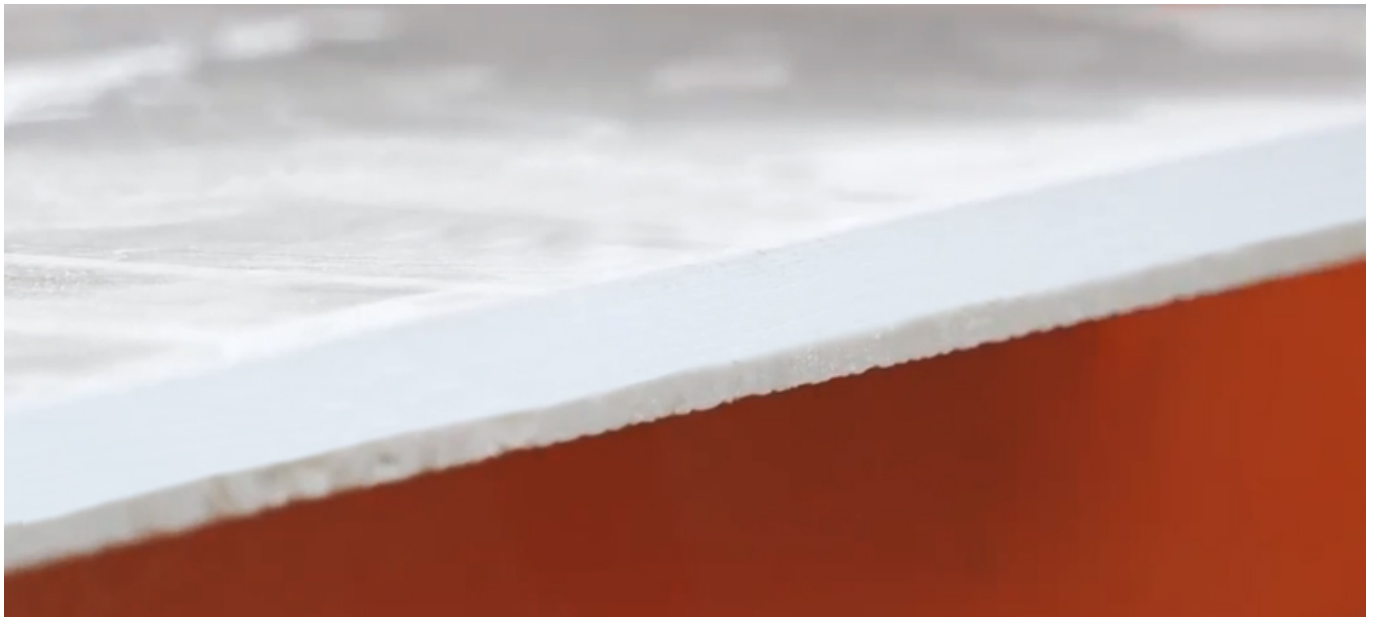

boreway®

boreway

Boreway Machinery Co.,Ltd
www.diamondtools.top
www.boreway.net

Заявка:

Использовать тип: влажное использование

Китай Бит маршрутизатора алмазного сегмента фабрики для портативной машины

Используйте для обрезки края кухонной столешницы, край раковины, край обеденного стола и т. Д. Край других каменных плит