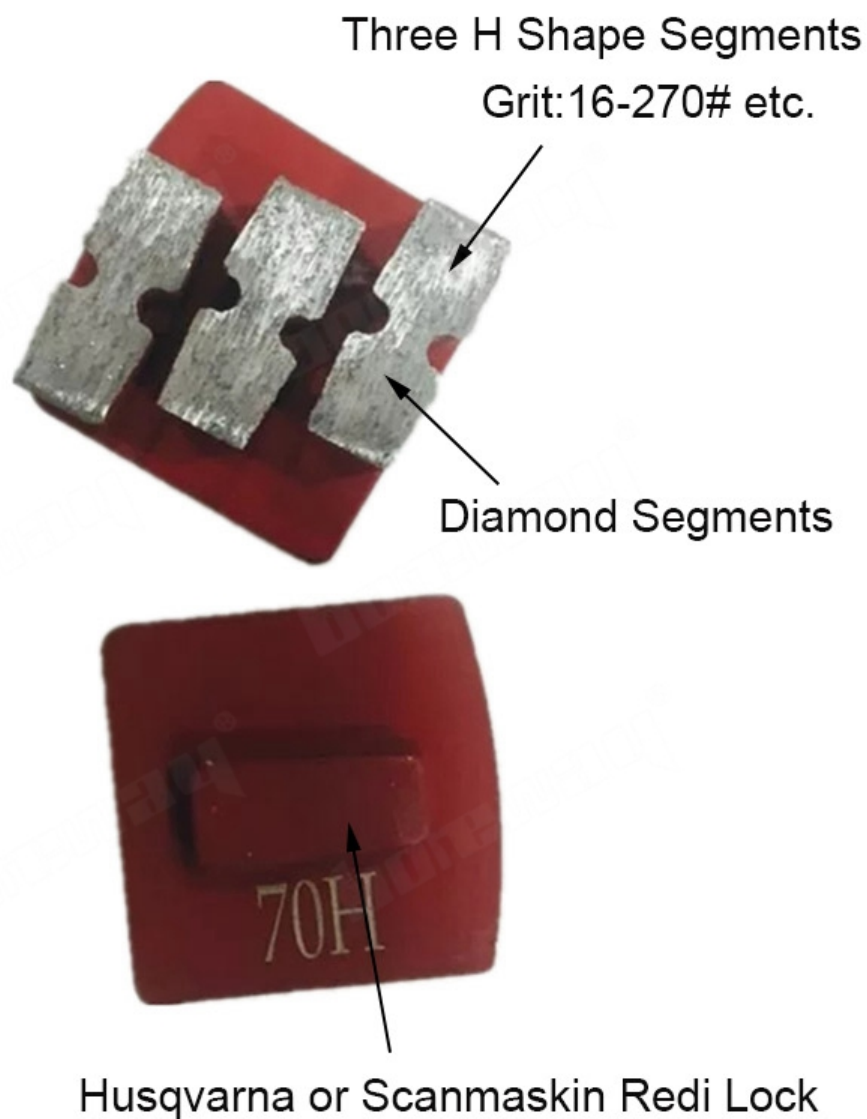

Описания:

Высокая Эффективность Гантели Форма Redi Lock Алмазный Бетонный Пол Шлифовальные Обувь Для Шлифовальной Машины Husqvarna

Redi Lock Шлифовальная обувь. Это может уменьшить или избежать ожогов и трещин на поверхности заготовки, а также уменьшить износ оборудования и энергопотребление.

Redi Lock Шлифовальная обувь. Высокая износостойкость может привести к хорошему качеству шлифования и высокой точности шлифования.

Характеристики:

Ниже приведены нормальные характеристики **Шлифовальная обувь Redi Lock:**

Имя:	Шлифовальная обувь Redi Lock
Размер:	Три H-образных сегмента
Сегмент Грит:	16-270 # и т.д..
Материал:	Алмазный и металлический порошок
Заявка:	Бетонные, террацо и каменные полы
Connection:	ХусКварна Реди Лок или Scanmaskin Redi Lock
Машина:	Husqvarna или Scanmaskin Быстро Concepting Шлифовальный Станок

Информация о продукте:

Шлифовальная обувь Redi Lock:

Husqvarna Redi Lock Blank Scanmaskin Blank

Connection:

- (1) ХусКварна Реди Лок
- (2) Scanmaskin Redi Lock

[Если вы заинтересованы в наших продуктах, вы можете нажать на меня.](#)