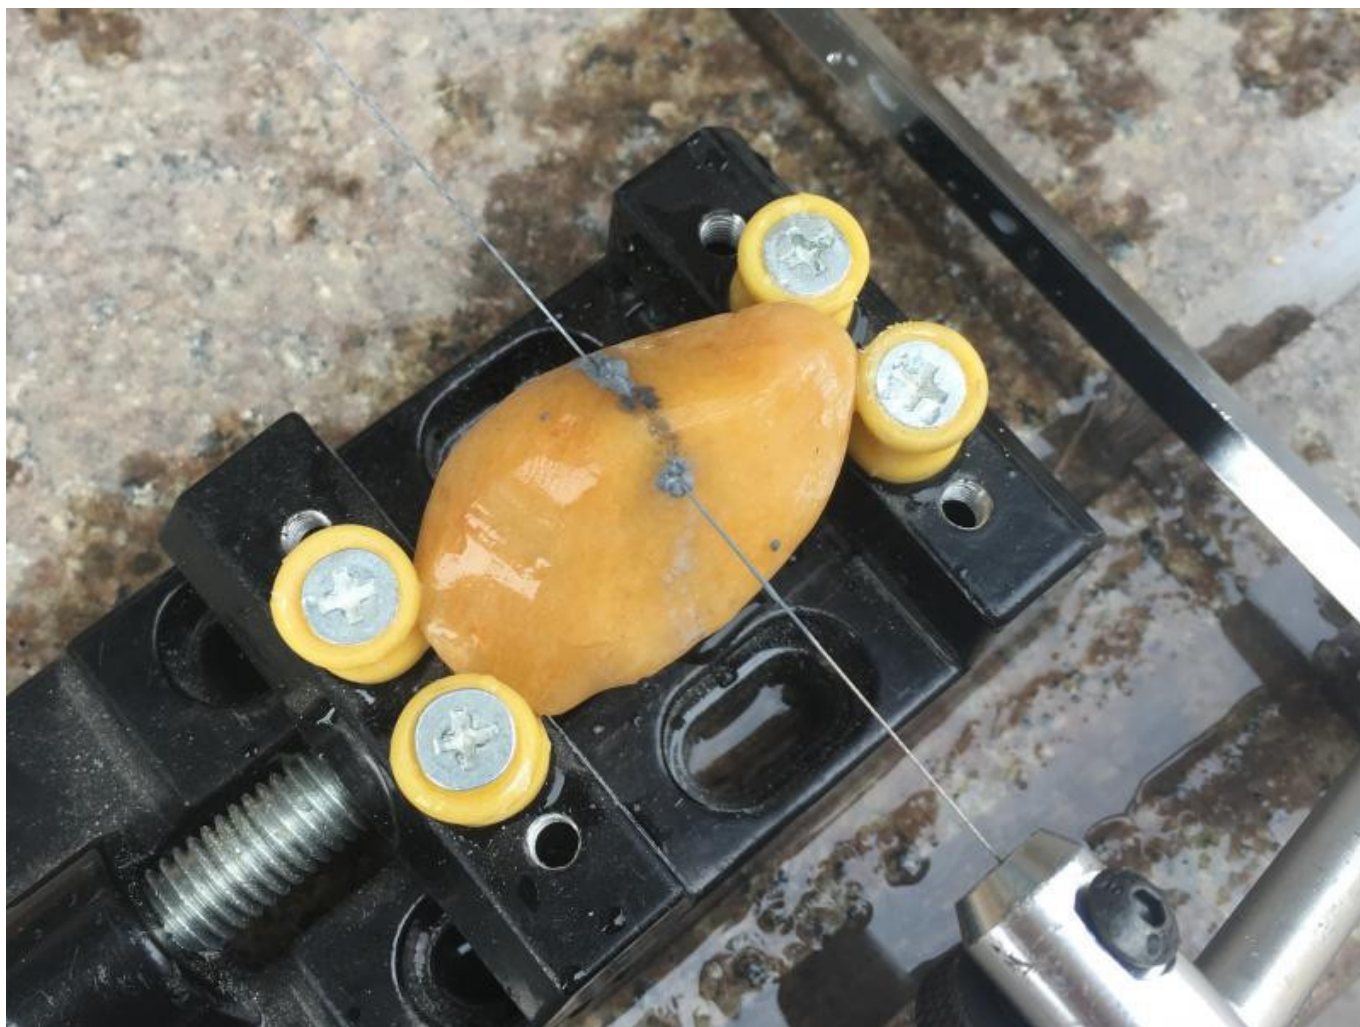

Сухая мокрая алмазная проволочная пила с регулируемой пилой Стальная рама для дерева Нефритовый камень

Описания:

Сухая мокрая алмазная проволочная пила с регулируемой пилой Стальная рама для дерева Нефритовый камень

Алмазная канатная пила со стальным каркасом сделаны из высококачественного алмаза и нержавеющей стали. Они предназначены для высокоточной резки дерева, мрамора, нефрита, стекла и т. Д. Пильная рама может регулироваться, что позволяет работать с различными длинами пилы 3-16 см.

Характеристики:

Ниже приведены нормальные характеристики **алмазная канатная пила со стальным каркасом:**

Проволочная пила длина	2 м
Диаметр проволочной пилы	0,6 мм
Используйте тип	Сухое или влажное использование
Промышленность	Инструменты для алмазной резки
материал	Алмаз, нержавеющая сталь, дерево
наименование товара	Алмазная проволока и стальная рама
Приложения	Для высокоточной резки древесины, мрамора, нефрита, стекла и т. Д.
Машина	Для пильной ленты, ручной / однолинейный / многолинейный станок для алмазной резки

Wood Handle

Stainless Steel

Fixed Wire Saw

Картинки Сцены:

Алмазная канатная пила со стальным каркасом Может использоваться с пильной дугой, ручной / однолинейной / многострочной машиной для алмазной резки.