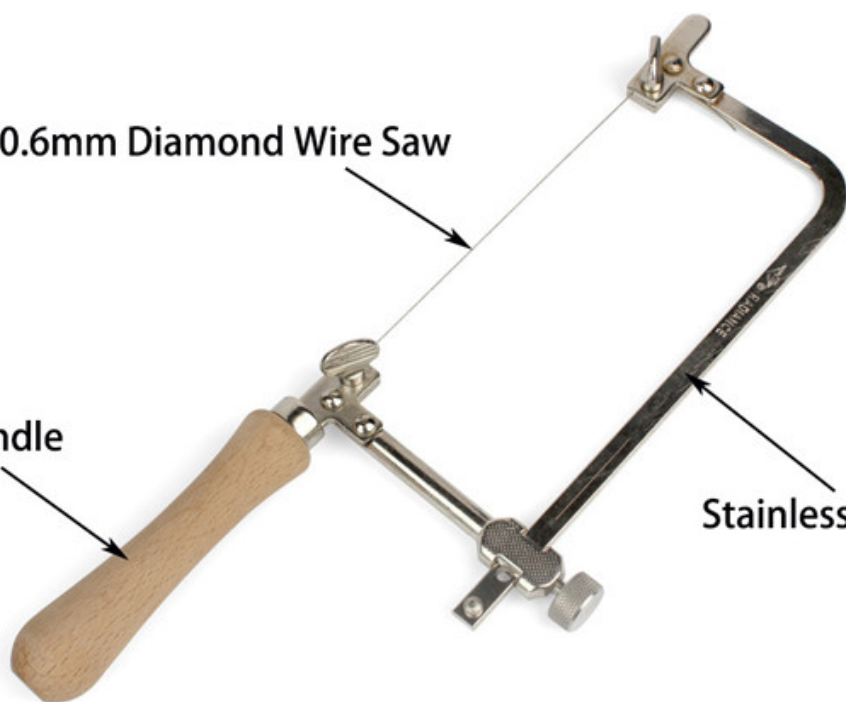

Алмазная канатная пила со стальным каркасом сделаны из высококачественного алмаза и нержавеющей стали. Они предназначены для высокоточной резки дерева, мрамора, нефрита, стекла и т. Д. Пильная рама может регулироваться, что позволяет работать с различными длинами пилы 3-16 см.

Характеристики:

Ниже приведены нормальные характеристики **алмазная канатная пила со стальным каркасом:**

Проволочная пила длина	2 м
Диаметр проволочной пилы	0,6 мм
Используйте тип	Сухое или влажное использование
Промышленность	Инструменты для алмазной резки
материал	Алмаз, нержавеющая сталь, дерево
наименование товара	Алмазная проволока и стальная рама
Приложения	Для высокоточной резки древесины, мрамора, нефрита, стекла и т. Д.
Машина	Для пильной ленты, ручной / однолинейный / многолинейный станок для алмазной резки

Вышеуказанная спецификация и фотографии только для справки, другие спецификации или дизайн могут быть заказаны клиентами.

Информация о продукте:

Алмазная канатная пила со стальным каркасом

Diameter 0.6mm Diamond Wire Saw

Wood Handle

Stainless Steel

Fixed Wire Saw

Картинки Сцены:

Алмазная канатная пила со стальным каркасом Может использоваться с пильной дугой, ручной / однолинейной / многострочной машиной для алмазной резки.