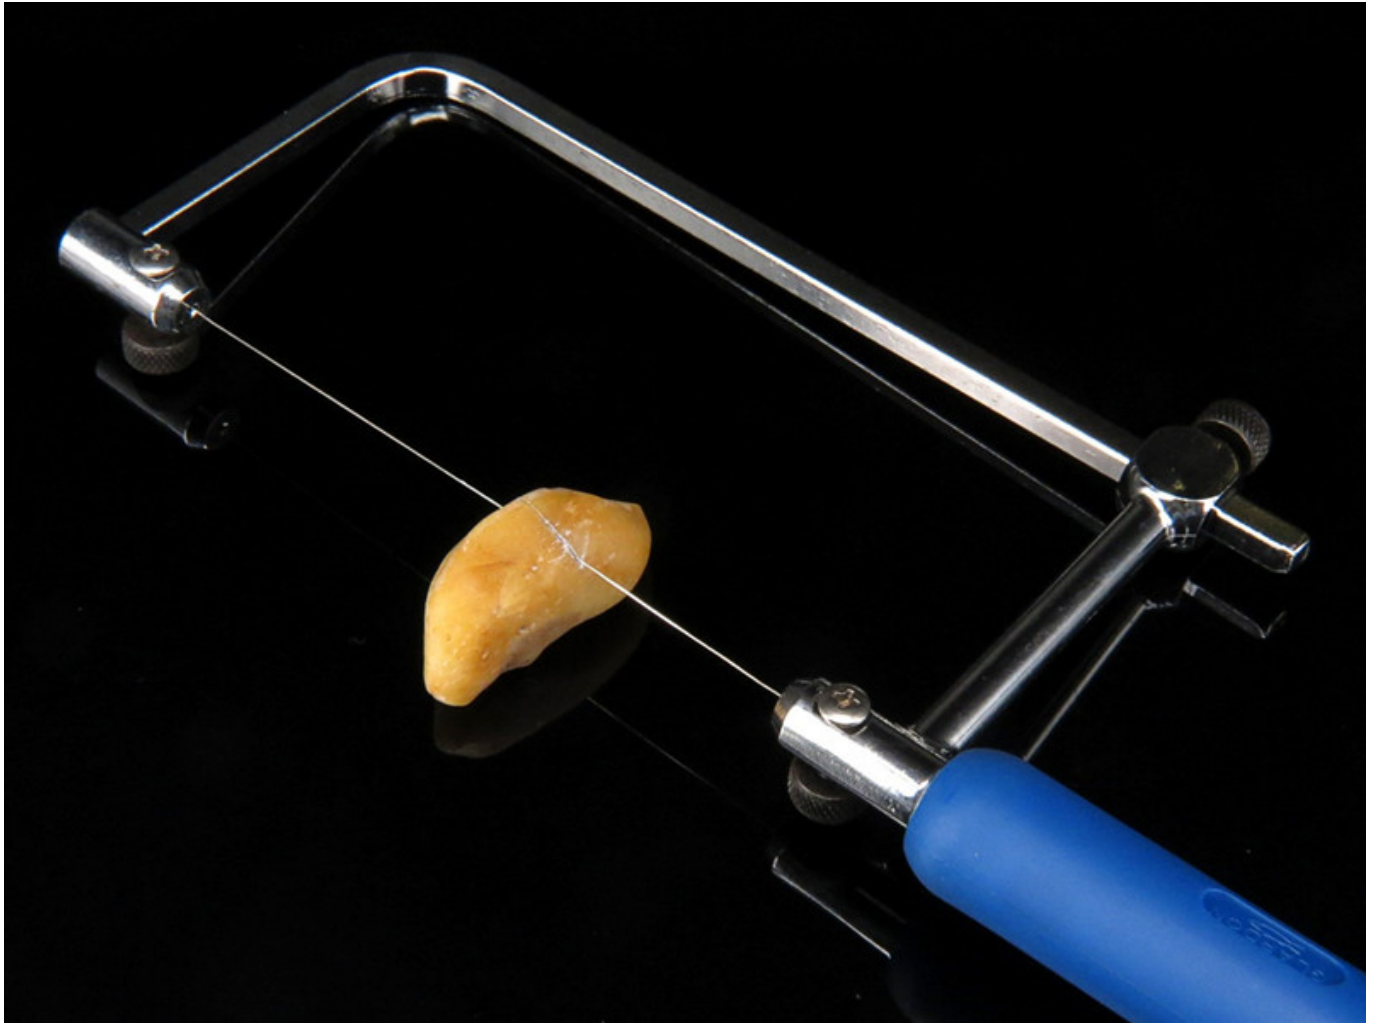

Сухая мокрая алмазная проволочная пила с регулируемой пилой Стальная рама для дерева Нефритовый камень

Описания:

Сухая мокрая алмазная проволочная пила с регулируемой пилой Стальная рама для дерева Нефритовый камень

Алмазная канатная пила со стальным каркасом сделаны из высококачественного алмаза и нержавеющей стали. Они предназначены для высокоточной резки дерева, мрамора, нефрита, стекла и т. Д. Пильная рама может регулироваться, что позволяет работать с различными длинами пилы 3-16 см.

Характеристики:

Ниже приведены нормальные характеристики **алмазная канатная пила со стальным каркасом:**

Проволочная пила длина	2 м
Диаметр проволочной пилы	0,6 мм
Используйте тип	Сухое или влажное использование
Промышленность	Инструменты для алмазной резки
материал	Алмаз, нержавеющая сталь, дерево
наименование товара	Алмазная проволока и стальная рама
Приложения	Для высокоточной резки древесины, мрамора, нефрита, стекла и т. Д.
Машина	Для пильной ленты, ручной / однолинейный / многолинейный станок для алмазной резки

Wood Handle

Stainless Steel

Fixed Wire Saw

Картинки Сцены:

Алмазная канатная пила со стальным каркасом Может использоваться с пильной дугой, ручной / однолинейной / многострочной машиной для алмазной резки.