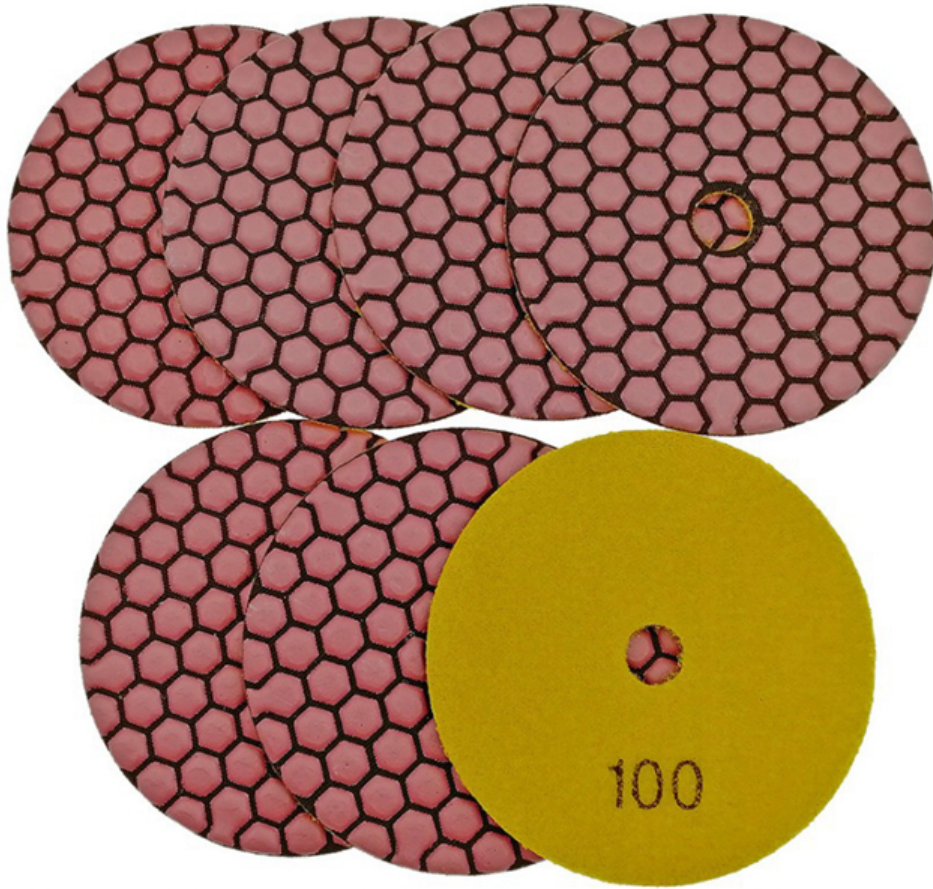

boreway®

Boreway Machinery Co., Ltd.
www.diamondtools.top
www.boreway.com