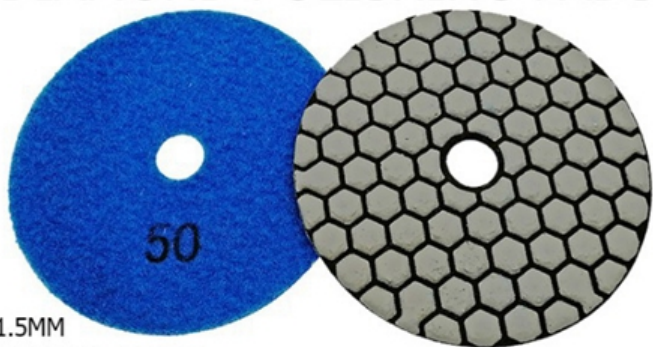

Спецификация:

Толщина: 1,5 мм

Использование: Сухая Полировка

Диаметр: 100 мм / 4 дюйма

Характеристика: гибкий, подходит для полировки различной формы

Доступные крупы: # 50, # 100, # 200, # 400, # 800, # 1500, # 3000

Применение: Для полировки гранита, мрамора, керамики, пола, других камней

Особенность:

1. Сотовидная форма
2. Отличная четкость, блеск, мягкая степень
3. Сильное шлифовальное усилие, хорошая долговечность
4. Самоклеющаяся подложка и цветовая маркировка
5. Гибкий, подходит для полировки различной формы
6. Работа без воды, удобно и меньше загрязнений

Фотографий:

Сухие алмазные полировальные и алмазные полирующие прокладки для гранита, мрамора, кварца и усилителя; бетон

boreway®

Boreway Machinery Co., Ltd.
www.diamondtools.top
www.boreway.com

DRY FLEXIBLE DIAMOND POLISHING PADS