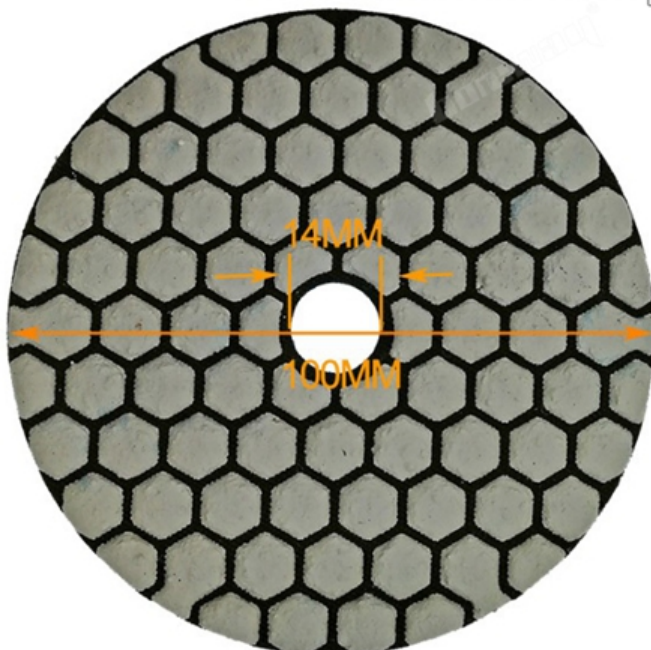

1.5MM
Workable Thickness

www.diamondtools.top

Front Side