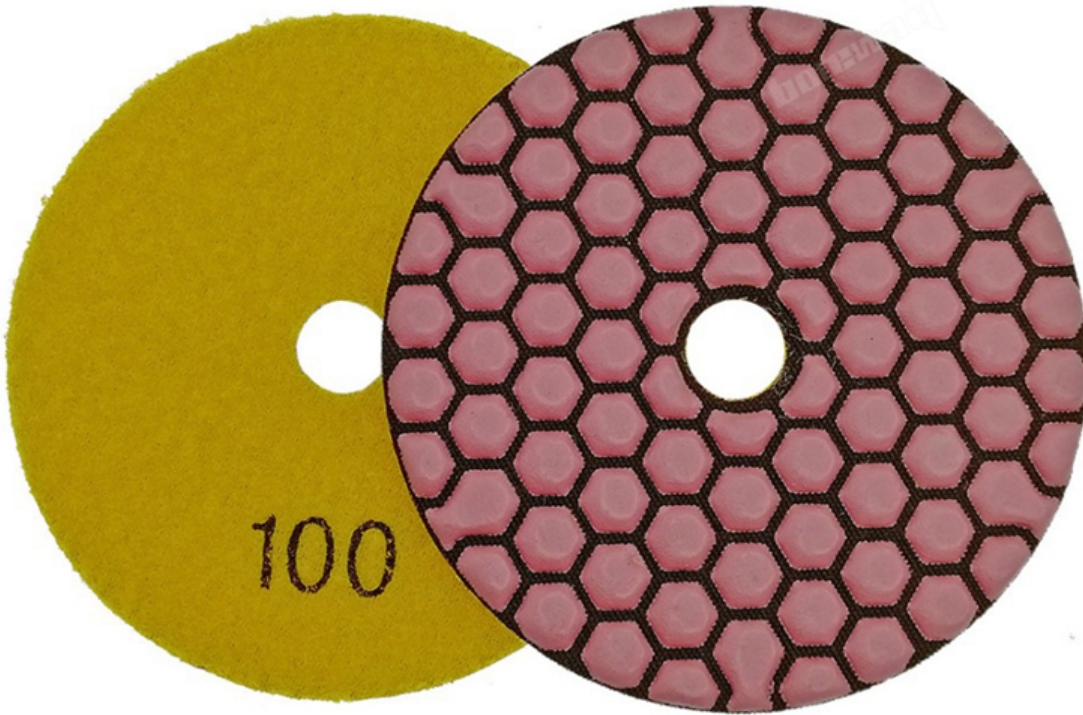

boreway®

Boreway Machinery Co., Ltd.
www.diamondtools.top
www.boreway.com