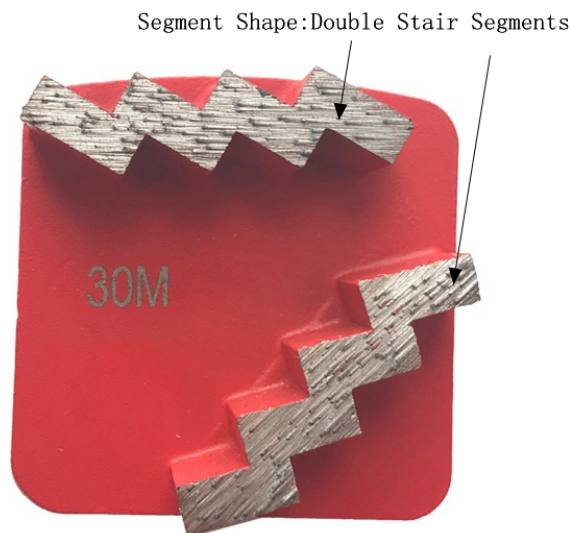

Название:	Алмазный бетонный шлифовальный диск с двумя ступенями
Сегмент Грит:	16-270 # и т.д..
сегмент No .:	2Т
Форма сегмента:	Сегменты двойной лестницы
Материал:	Алмаз + металлическая пудра
Качественный:	Международный стандарт качества
Подключение:	Husqvarna Redi Lock / Scanmaskin Redi Lock
Машина:	Быстросменный шлифовальный станок Husqvarna / Scanmaskin
Бонд:	Очень мягкая связь, Мягкая связь, Средняя связь, Жесткая связь, Очень жесткая связь, Чрезвычайная жесткая связь.

Специально разработанные инструменты доступны для любого стандартного применения. Мы можем адаптировать ваши инструменты к вашим конкретным потребностям.

Информация о продукте:

Алмазный бетонный шлифовальный диск с двумя ступенями :

[Если вы заинтересованы в наших продуктах, вы можете нажать на меня.](#)

Приложения:

Алмазный бетонный шлифовальный диск с двумя ступенями применение для всех видов бетонных и террацо полов, тонкой шлифовки подготовка пола или ремонт старого пола перед полировкой. Подходит для общего (бетонного, каменного) шлифования, в то время как в основном они используются для удаления краски, клея, эпоксидных смол и напольных покрытий, высокого качества и высокой эффективности,