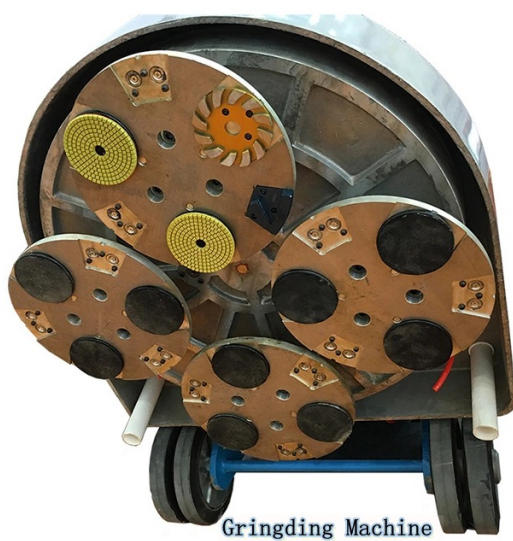

длительного срока службы.