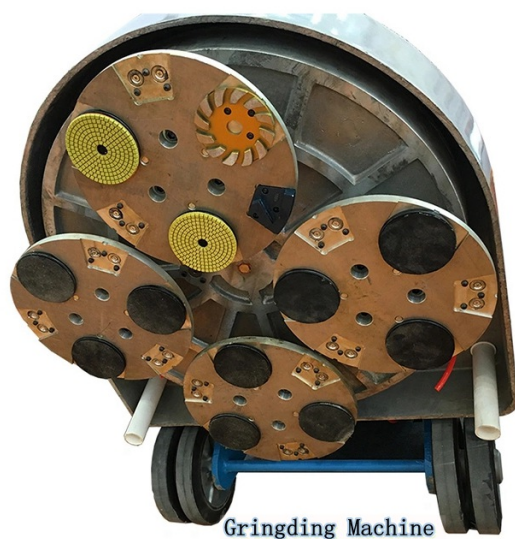

## Характеристики:

Ниже приведены нормальные технические характеристики инструментов для шлифования бетонного пола с двумя ромбами НТС.:

Имя:	Двойные ромбы НТС Алмазные сегменты Инструменты для шлифовки бетонного пола,
Сегмент Грит:	# 16- # 270
Размер сегмента:	H10mm * 2Т (двойной сегмент ромба)
Заявка:	Бетонный и терраццо этаж
Материал:	Алмаз + металлический порошок
Качество:	Международный стандарт качества
Подключение:	НТС EZ Изменить бланк
Машина:	НТС Быстро-шлифовальный станок

#### Двойные ромбы НТС Алмазные сегменты Инструменты для шлифовки бетонного пола, :

[Если вы заинтересованы в наших продуктах, вы можете нажать на меня.](#)

#### Приложения:

Двойные ромбы НТС Алмазные сегменты Инструменты для шлифовки бетонного пола, Подходит для общего (бетонного, каменного) шлифования, в то время как в основном

они используются для удаления краски, клея, эпоксидных смол и напольных покрытий, высокого качества и высокой эффективности, длительного срока службы.