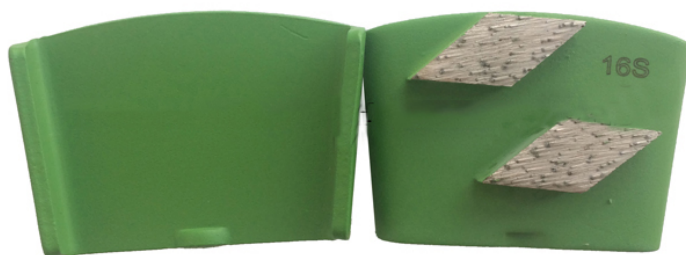

### **Двойные ромбы НТС Алмазные сегменты Инструменты для шлифовки бетонного пола,**

Эти шлифовальные плиты для бетона высшего качества сочетают в себе превосходные алмазы, чрезвычайно прочную, уникальную и гибкую матрицу, что позволяет получить высококачественный шлифовальный продукт. Он может быстро и эффективно вывозить запасы, что значительно снижает стоимость вашего продукта и рабочей силы. Наш алмаз для шлифования бетона спроектирован так, чтобы быть жаропрочным и прослужить намного дольше, чем конкурирующие продукты, и не будет глазировать

Связи доступны в сверхмягких, мягких, средних и жестких и очень твердых. Крупы 6 #, 16 #, 20 #, 30 #, до 400 # по выбору.

## Характеристики:

Ниже приведены нормальные технические характеристики инструментов для шлифования бетонного пола с двумя ромбами НТС.:

Имя:	Двойные ромбы НТС Алмазные сегменты Инструменты для шлифовки бетонного пола,
Сегмент Грит:	# 16- # 270
Размер сегмента:	H10mm * 2Т (двойной сегмент ромба)
Заявка:	Бетонный и терраццо этаж
Материал:	Алмаз + металлический порошок
Качество:	Международный стандарт качества
Подключение:	НТС EZ Изменить бланк
Машина:	НТС Быстро-шлифовальный станок