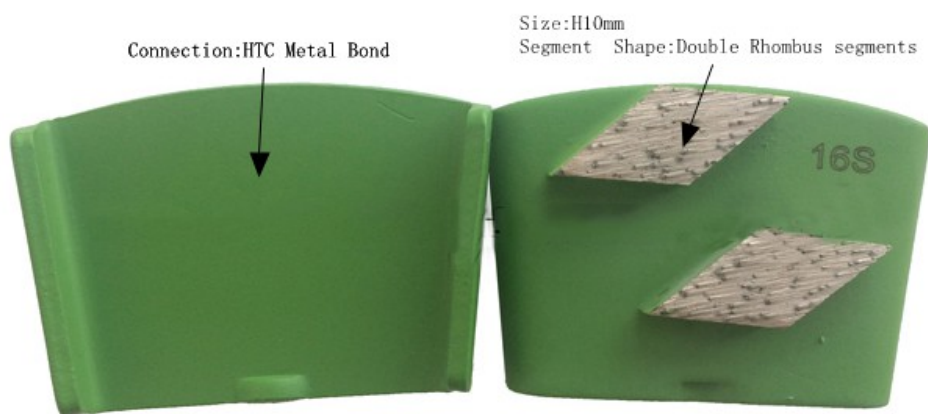

Ниже приведены нормальные технические характеристики инструментов для шлифования бетонного пола с двумя ромбами НТС.:

Имя:	Двойные ромбы НТС Алмазные сегменты Инструменты для шлифовки бетонного пола,
Сегмент Грит:	# 16- # 270
Размер сегмента:	H10mm * 2Т (двойной сегмент ромба)
Заявка:	Бетонный и терраццо этаж
Материал:	Алмаз + металлический порошок
Качество:	Международный стандарт качества
Подключение:	НТС EZ Изменить бланк
Машина:	НТС Быстро-шлифовальный станок

Специально разработанные инструменты доступны для любого стандартного применения. Мы можем адаптировать ваши инструменты к вашим конкретным потребностям.

Информация о продукте:

Двойные ромбы НТС Алмазные сегменты Инструменты для шлифовки бетонного пола, :

[Если вы заинтересованы в наших продуктах, вы можете нажать на меня.](#)

Приложения:

Двойные ромбы НТС Алмазные сегменты Инструменты для шлифовки бетонного пола, Подходит для общего (бетонного, каменного) шлифования, в то время как в основном