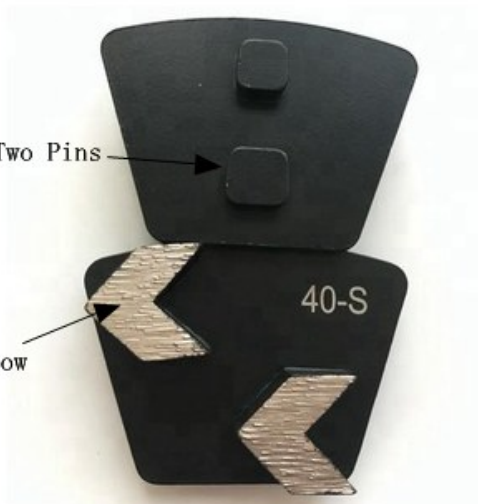

## Характеристики:

Есть общая спецификация Двойная булавка Шлифовальная обувь Бетон Шлифовальная плита :

Название:	Двойная булавка для шлифования обуви Бетонная шлифовальная пластина с двумя алмазными сегментами Arrow
Блок песка:	Грубый, средний, мелкий (16 #, 24 #, 36 #, 46 #, 60 #, 80 #, 120 #, 180 #, 230 #, 270 # и т. Д.).
Размер сегмента:	Н8mm (Н10mm, Н12mm также можно настроить)
Форма сегмента	2 сегмента формы стрелки
материал:	Алмаз + металлическая пудра
Качественный:	Международный стандарт качества
Подключение:	Двойные булавки
Заявка:	Для шлифования бетонных полов

## Информация о продукте:

Connection Type:Two Pins

Size:H8mm\*2T  
Segment Type:Arrow