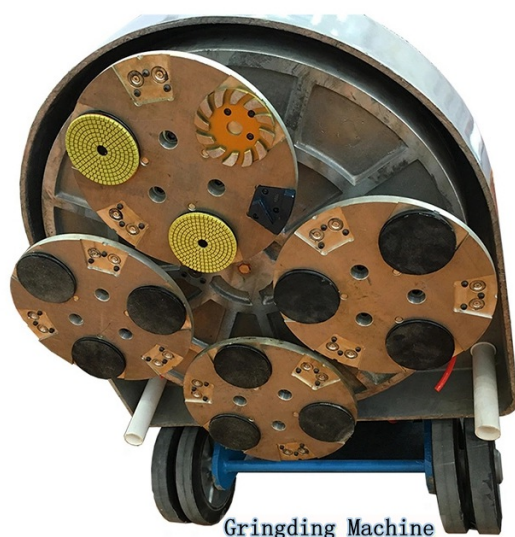

## Характеристики:

Есть общая спецификация Двойная булавка Шлифовальная обувь Бетон Шлифовальная плита :

Название:	Двойная булавка для шлифования обуви Бетонная шлифовальная пластина с двумя алмазными сегментами Arrow
Блок песка:	Грубый, средний, мелкий (16 #, 24 #, 36 #, 46 #, 60 #, 80 #, 120 #, 180 #, 230 #, 270 # и т. Д.).
Размер сегмента:	Н8mm (Н10mm, Н12mm также можно настроить)
Форма сегмента	2 сегмента формы стрелки
материал:	Алмаз + металлическая пудра
Качественный:	Международный стандарт качества
Подключение:	Двойные булавки
Заявка:	Для шлифования бетонных полов

## Информация о продукте:

Connection Type:Two Pins

Size:H8mm\*2T  
Segment Type:Arrow

### Приложения:

Алмазные шлифовальные инструменты для трапеции  
Алмазобетонные шлифовальные плиты являются наилучшим решением для удаления больших участков тонкого покрытия, выравнивания и сглаживания высоких пятен в бетоне и очень хорошо работают для очистки бетона. Их сегменты предназначены для агрессивного шлифования бетона, чтобы снизить нагрузку на ваши крупные проекты. Эти высококачественные алмазные шлифовальные инструменты также идеально подходят для начальных стадий полировки бетона.