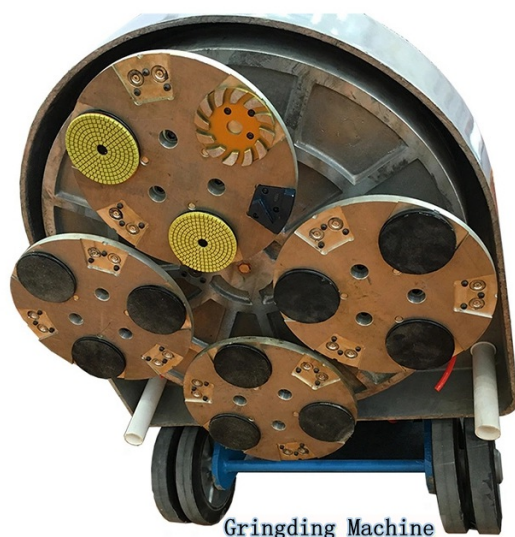

Средняя связь - для среднего бетона, между 2500 и 4000 фунтов на квадратный дюйм - Рекомендуется в большинстве случаев, наиболее популярная и наиболее часто используемая связь. Для использования на полах, содержащих обычный карьерный гравий и / или средний речной камень, трапрок, дробленый гравий. Мягкие и жесткие облигации обычно зарезервированы для экстремальных (необычных) случаев.

Твердое соединение - для мягкого бетона, обычно под 2500 фунтов на квадратный дюйм. Бонд имеет более твердые металлы в своей матрице, чтобы противостоять истиранию, поэтому кристаллы алмаза не выбиваются до того, как они получат возможность обрабатывать поверхность. Мягкий бетон содержит известняк, песчаник, долмит, мягкую оболочку.

Мы также предлагаем Super Soft Bond для особо твердого бетона, более 5500 фунтов на квадратный дюйм. И сверхтвердое соединение для сверхмягкого бетона.

Приложения:

Сегменты с двумя стрелками НТС Алмазные шлифовальные лезвия для пола с супер-мягкой связью:

Подходит для общего (бетонного, каменного) шлифования, в то время как в основном они используются для удаления краски, клея, эпоксидных смол и напольных покрытий, высокого качества и высокой эффективности, длительного срока службы.