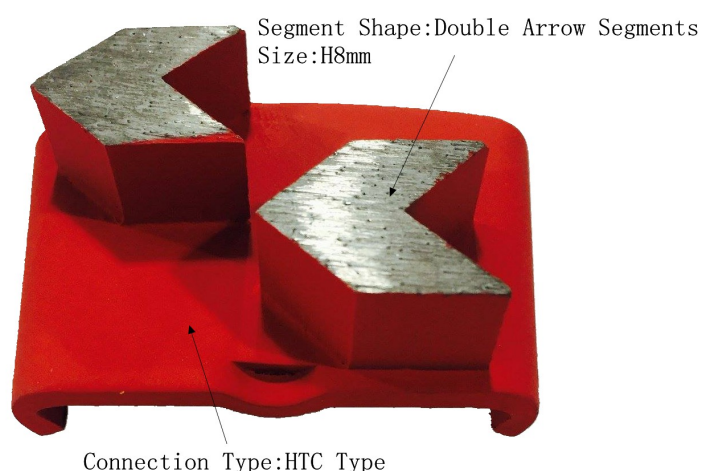

Характеристики:

Ниже приведены нормальные характеристики Сегменты с двумя стрелками НТС Алмазные шлифовальные лезвия для пола с супер-мягкой связью:

Имя:	Сегменты с двумя стрелками НТС Алмазные шлифовальные лезвия для пола с супер-мягкой связью
Зернистость:	16 #, 24 #, 36 #, 46 #, 50 #, 80 #, 100 #, 120 #, 200 #, 200 #, 270 # и т. Д.
сегмент Размер:	8 мм * 2Т (Сегменты с двумя стрелками)
Форма сегмента:	3 сегмента стрелки
Материал:	Алмаз + металлический порошок
Качество:	Международный стандарт качества
Подключение:	НТС EZ Изменить бланк
Машина:	НТС Быстро-шлифовальный станок
Бонд:	Очень мягкая связь, Мягкая связь, Средняя связь, Жесткая связь, Очень жесткая связь, Чрезвычайная жесткая связь.

Специально разработанные инструменты доступны для любого стандартного применения. Мы можем адаптировать ваши инструменты к вашим конкретным потребностям.

Информация о продукте:

Сегменты с двумя стрелками НТС Алмазные шлифовальные лезвия для пола с супер-мягкой связью: