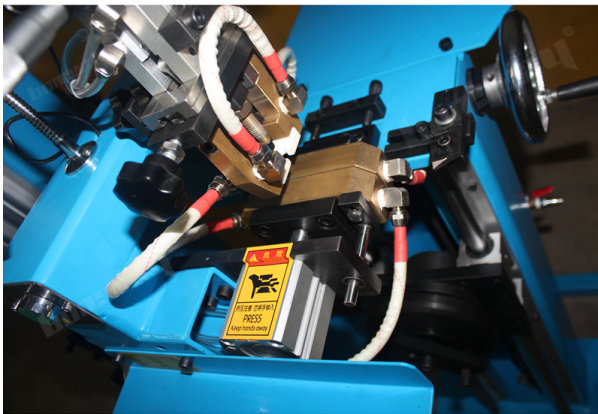

Boreway Machinery Co., Ltd.
www.diamondtools.top
www.boreway.com