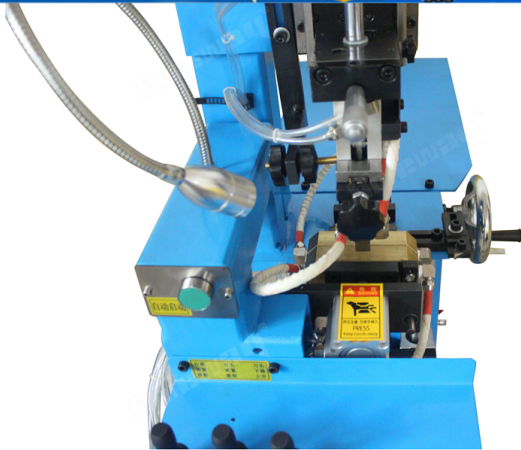

Boreway Machinery Co., Ltd.
www.diamondtools.top
www.boreway.com