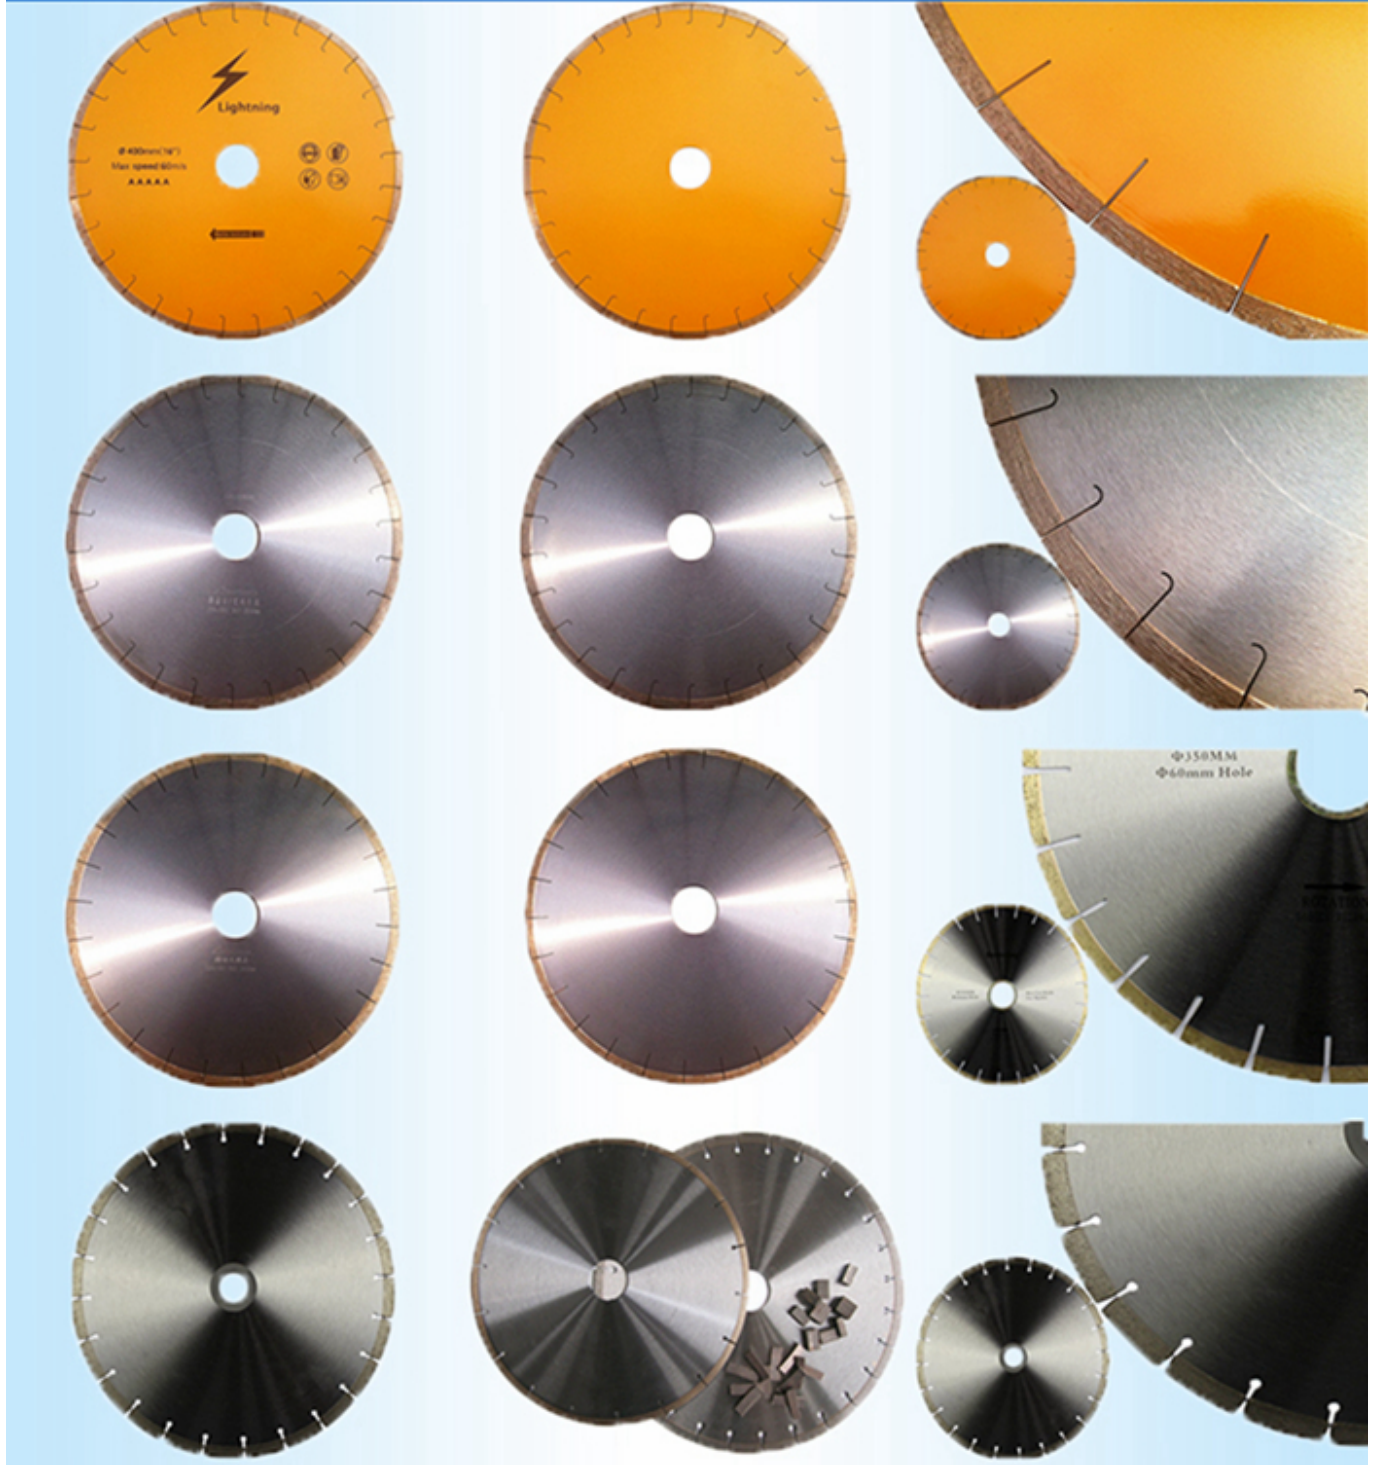

Multi size marble saw blades