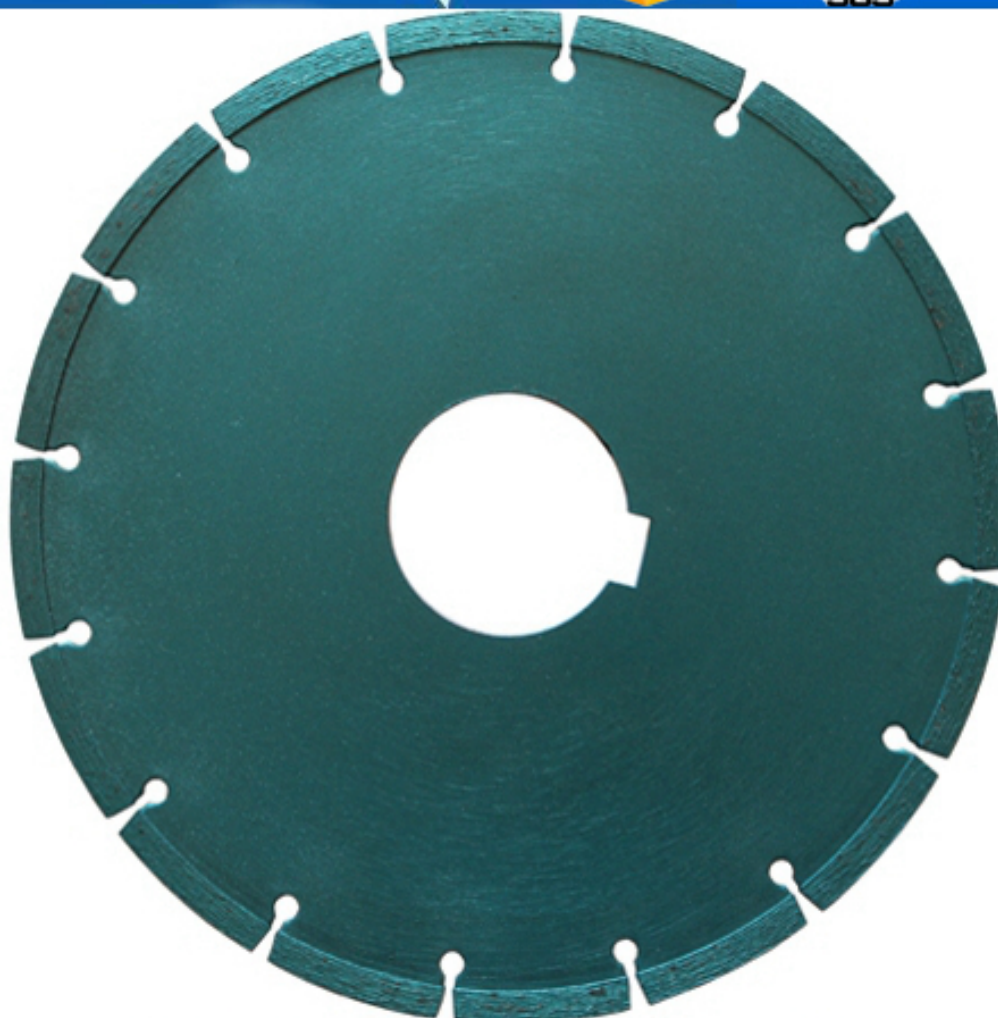

Уведомление:

1. Перед покупкой, пожалуйста, предоставьте модель машины.
2. Пожалуйста, предоставьте материал перед покупкой.
3. Другие спецификации могут быть настроены в соответствии с требованиями.

Сопутствующие товары:

[Бетонные режущие лезвия:](#)

Boreway Machinery Co., Ltd.
www.diamondtools.top
www.boreway.com

Упаковка и доставка: