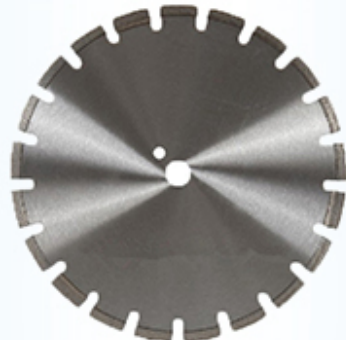

boreway® Multi size asphalt cutting blades