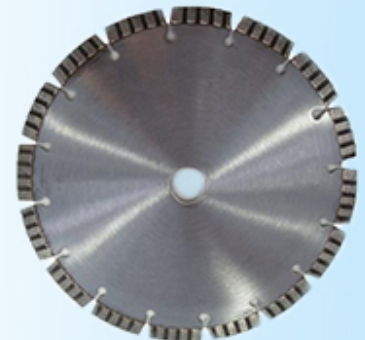

boreway® Multi size asphalt cutting blades