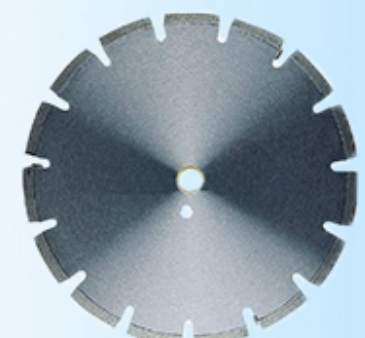

boreway® Multi size asphalt cutting blades