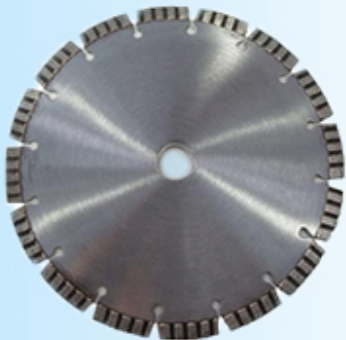

boreway® Multi size asphalt cutting blades