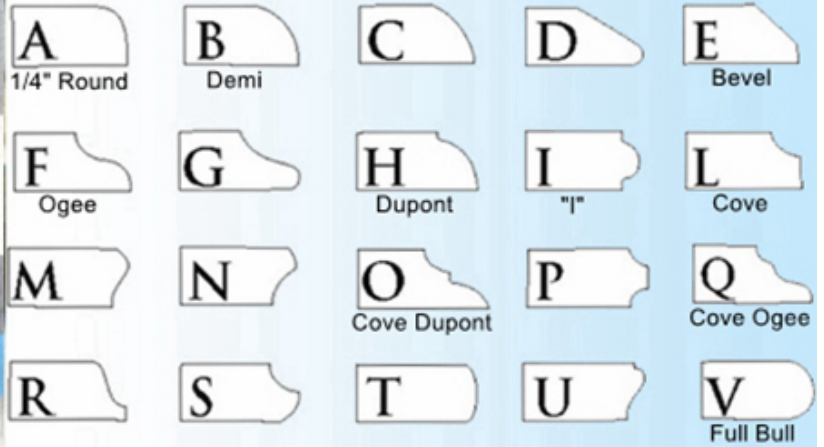

## Спецификация:

Спецификация битов алмазного маршрутизатора:

Модель	форма	Толщина	Диаметр	соединение	Применимые материалы
BW-DRB	A B C D	20 мм	50 мм	M10 M12 M14 CNC	гранит мрамор Искусственный камень кварц другие
	F G H I L	30 мм	60 мм		
	M N O P	40 мм	70 мм		
	R S T U	40 мм	80 мм		
		50 мм	90 мм		
			100 мм		
		125 мм			

## Изображений:

Эти изображения являются лишь частями алмазных фрезеров, Если вы хотите узнать больше о битах бриллиантового маршрутизатора, свяжитесь с нами.

Diamond router bits are widely used on portable profiling machines for processing the edge of stone kitchen tops, vanity tops, counter tops, table tops etc. We offer a wide range & shapes with different sizes to satisfy your exact profiling needs.