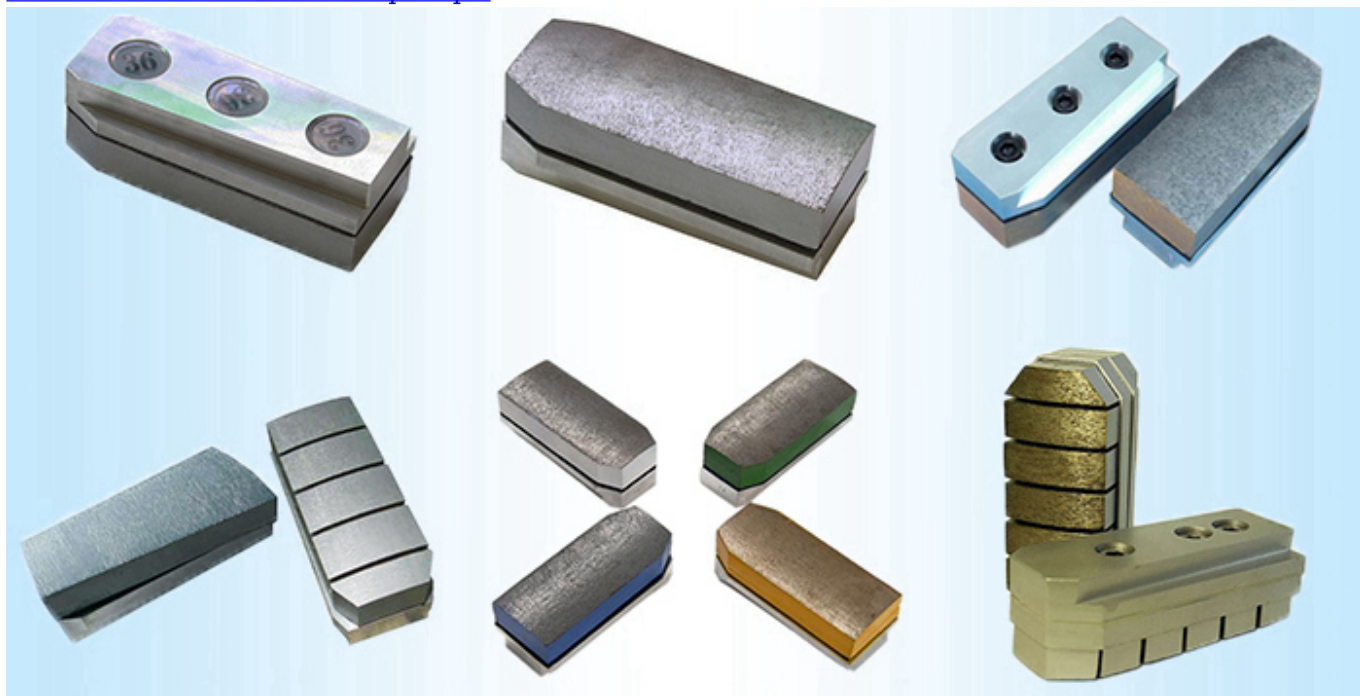

Сопутствующие товары:

[Металлические алмазные фикеры:](#)

[Смоляные алмазные фикеры:](#)