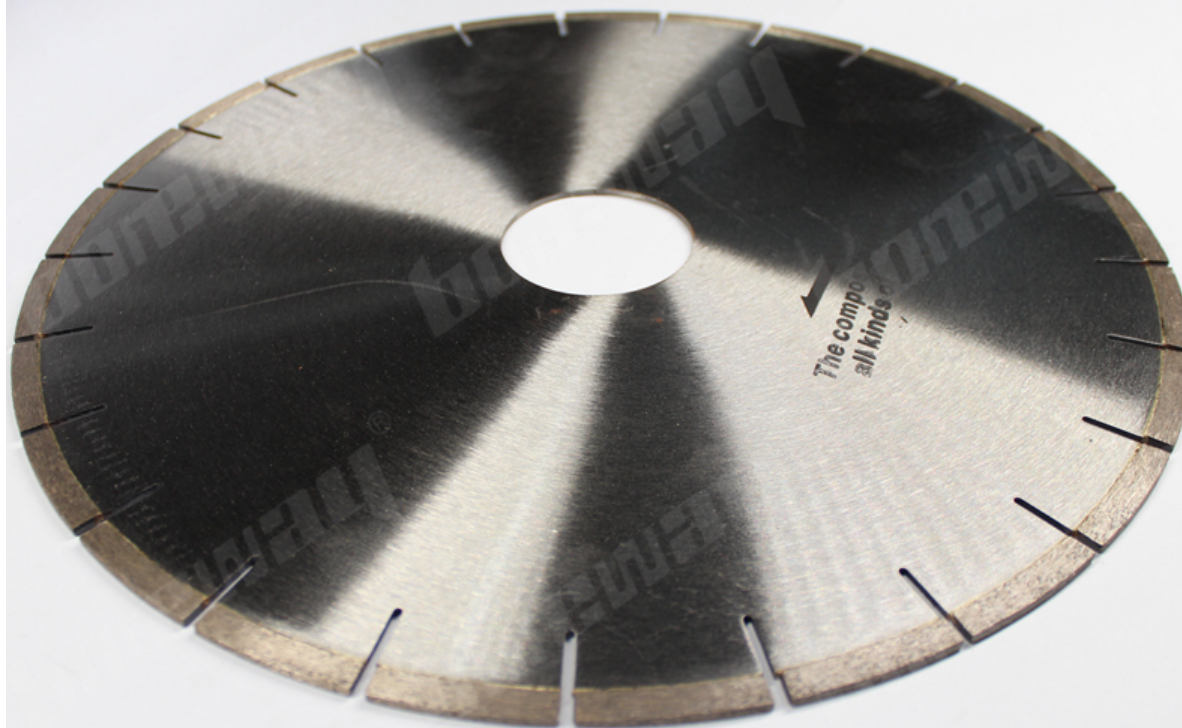

boreway®

Boreway Machinery Co., Ltd.
www.diamondtools.top
www.boreway.com

Если вы хотите узнать больше изображений, свяжитесь с нами.

Свяжитесь с нами:

Fujian Nanan Boreway Machinery CO.,Ltd.

ДОБАВЬТЕ: Город Шуйту, Цюаньчжоу, Фуцзянь, Китай

Почтовый индекс: 362342

Тел: (+ 86) 595-86990206

Факс: (+ 86) 595-86990220

Skype: boreway 02

Whatsapp: (+ 86) 18359335376

Facebook: Boreway Sherry

WeChat: Sherry_154

Электронная почта: boreway02@boreway.net