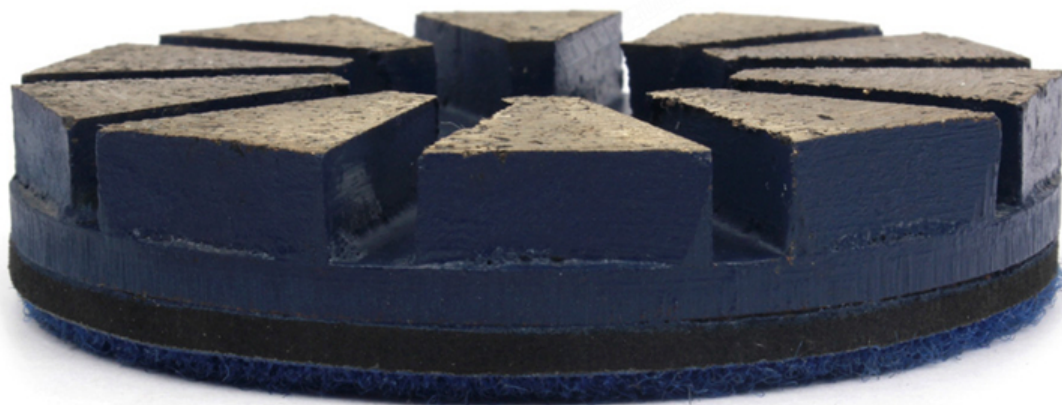

boreway®

Boreway Machinery Co., Ltd.
www.diamondtools.top
www.boreway.com