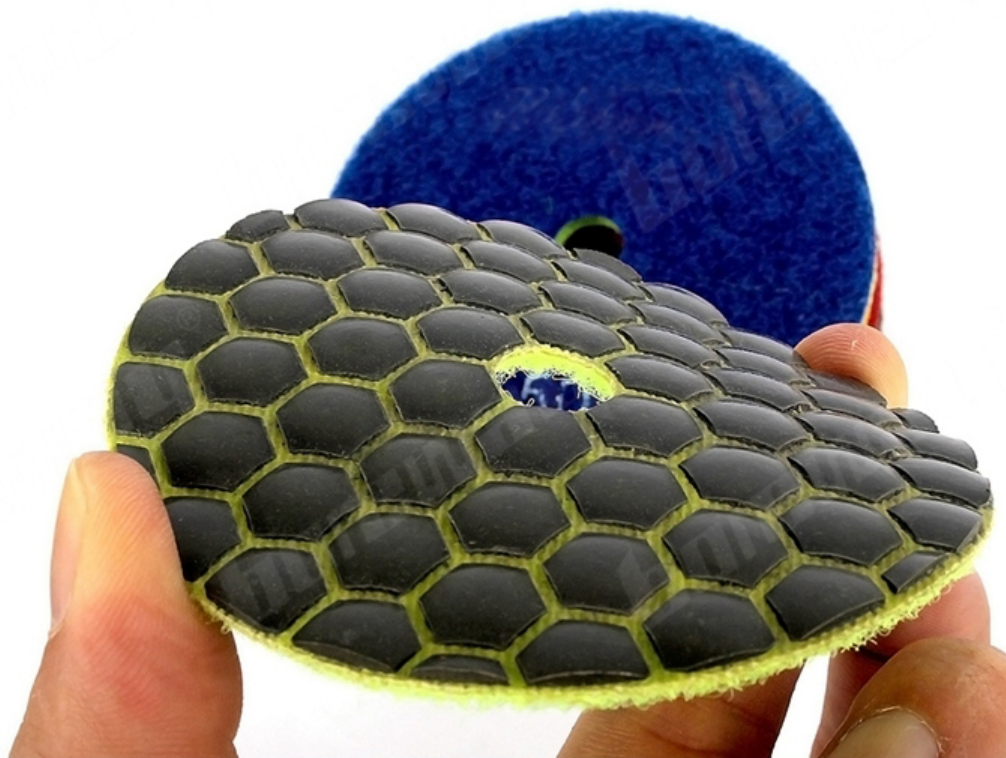

boreway®

Boreway Machinery Co., Ltd.
www.diamondtools.top
www.boreway.com