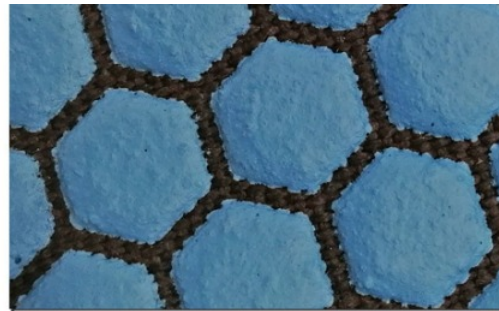

DRY FLEXIBLE DIAMOND POLISHING PADS

1.5MM
Workable Thickness

Front Side

Back Side

**Другие новости или рекламные материалы, пожалуйста,
посетите [Алмазный инструмент Voreway](#)**

Замечания:

Вы можете получить 6шт со смешанным зерном, например, 2шт. # 100 + 2шт. # 200 + 2шт. # 800 ....

Пожалуйста, просто разместите заказ и оставьте нам сообщения.

Спасибо.

Упаковка & Доставка:

Упаковка 1.Tools в коробке случаи;

Упаковка 2.Large машин в деревянных случаях;

3. Когда инструменты находятся в больших количествах, они упаковываются в