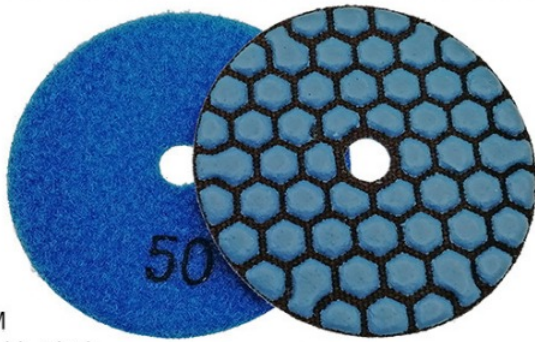

DRY FLEXIBLE DIAMOND POLISHING PADS

1.5MM
Workable Thickness