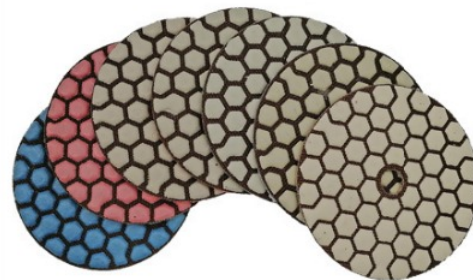

Другая толщина и диаметр могут быть настроены в соответствии с потребностями.

Картина:

3-дюймовая алмазная гибкая полировальная подкладка для гранитного мрамора премиум-класса сухая полировальная подкладка

boreway®

Boreway Machinery Co., Ltd.
www.diamondtools.top
www.boreway.com

DRY FLEXIBLE DIAMOND POLISHING PADS

1.5MM
Workable Thickness

Front Side

Back Side

**Другие новости или рекламные материалы, пожалуйста,
посетите [Алмазный инструмент Voreway](#)**