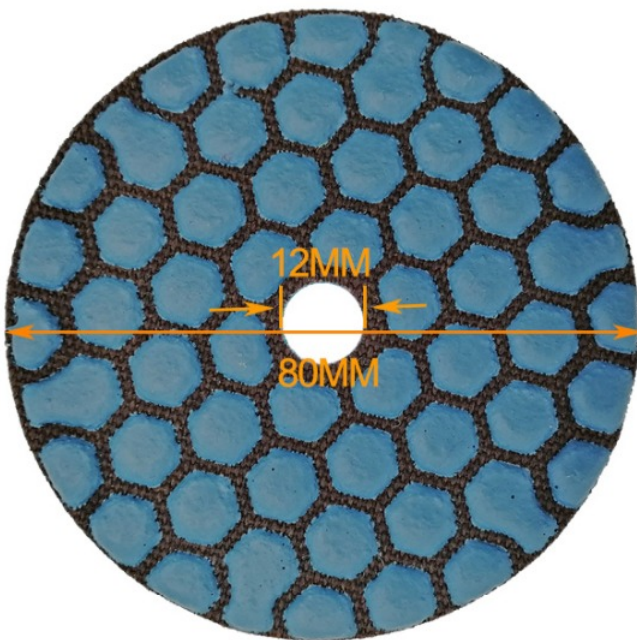

boreway®

Boreway Machinery Co., Ltd.
www.diamondtools.top
www.boreway.com

DRY FLEXIBLE DIAMOND POLISHING PADS

1.5MM
Workable Thickness

Front Side

Back Side

**Другие новости или рекламные материалы, пожалуйста,
посетите [Алмазный инструмент Voreway](#)**