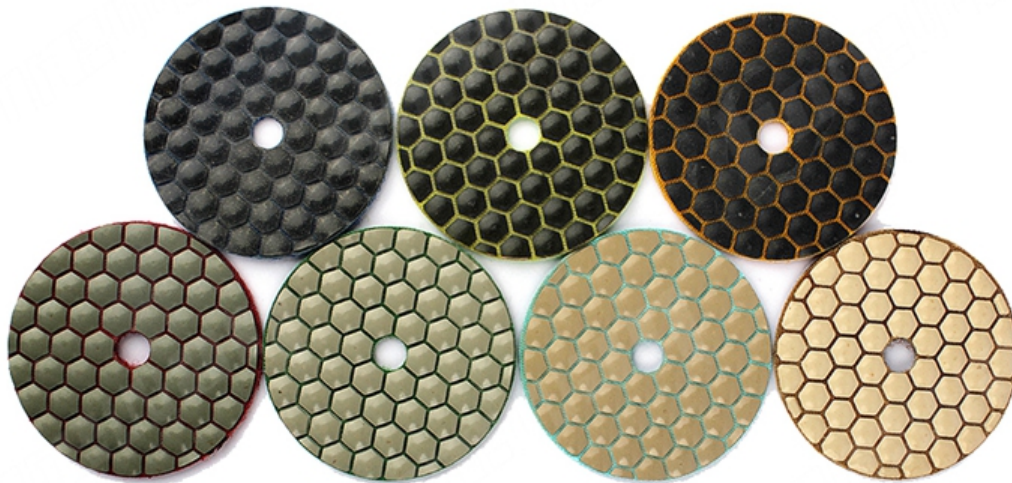

boreway®

Boreway Machinery Co., Ltd.
www.diamondtools.top
www.boreway.com