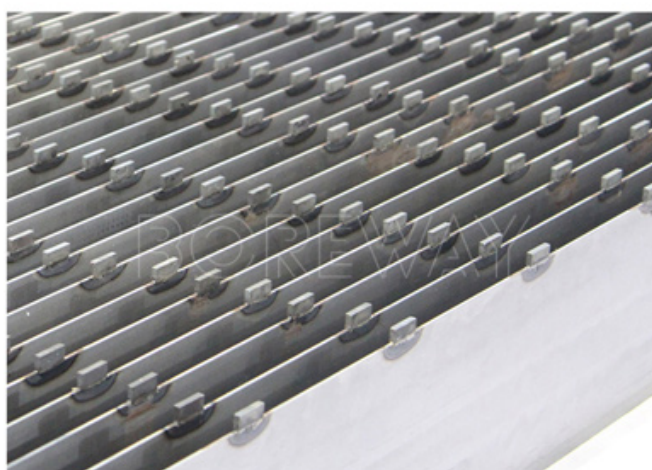

Вышеуказанные спецификации предназначены только для справки, другие спецификации могут быть доступны в соответствии с требованием клиента.

Продуктовое шоу

Алмазная гладкая режущая банды SALE SEGELE для каменного мраморного блока

Заявка:

Сегмент банды пил для кадрной банды пилы машины.

Сегмент банды для мрамора, гранита, другой каменной плиты.

Этот тип Gangsaw (Frame-Pawn) обычно используется для мрамора и бетонной резки, который популярен в развитых странах, а область изобилует мрамором.

Когда бандиды пил лезвия, вырезанные по блокам камня, использованная банды, которая используется, которая используется, не может вырезать на прямой путь из-за его абразивных действий, вызывает вибрацию к пилу банды.