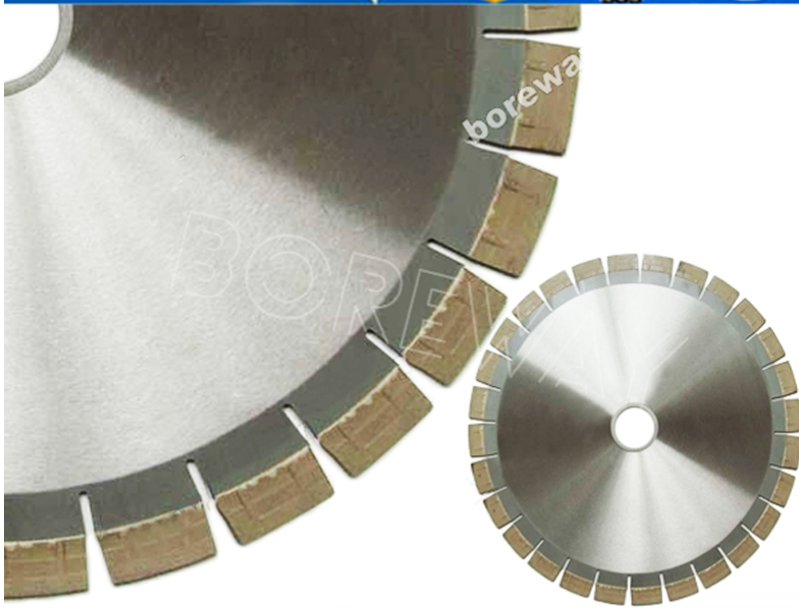

Boreway Machinery Co.,Ltd
www.diamondtools.top
www.boreway.net