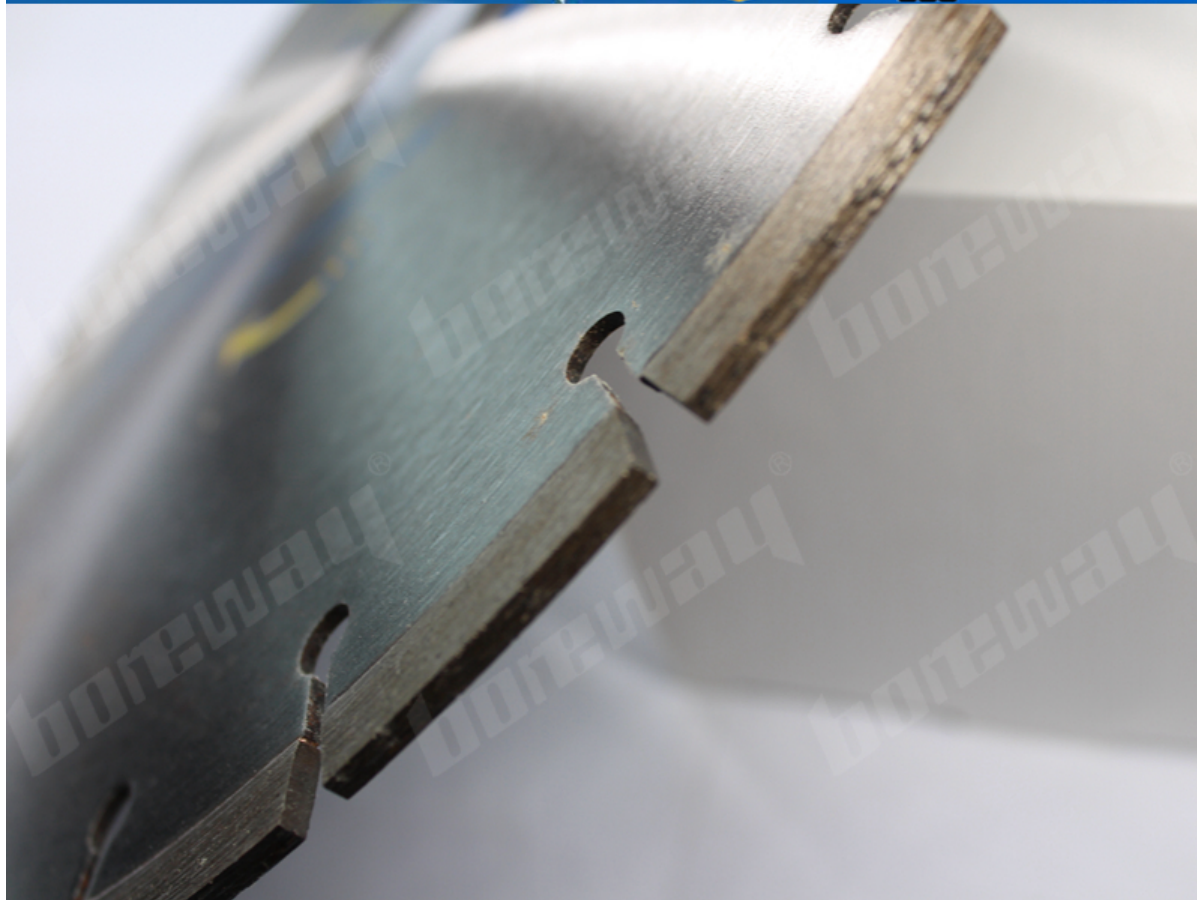

boreway®

Boreway Machinery Co., Ltd.
www.diamondtools.top
www.boreway.com

Если вы хотите узнать больше изображений, свяжитесь с нами.

Свяжитесь с нами:

Fujian Nanan Boreway Machinery CO.,Ltd.

ДОБАВЬТЕ: Город Шуйту, Цюаньчжоу, Фуцзянь, Китай

Почтовый индекс: 362342

Тел: (+ 86) 595-86990206

Факс: (+ 86) 595-86990220

Skype: boreway 02

Whatsapp: (+ 86) 18359335376

Facebook: Boreway Sherry

WeChat: Sherry_154

Электронная почта: boreway02@boreway.net