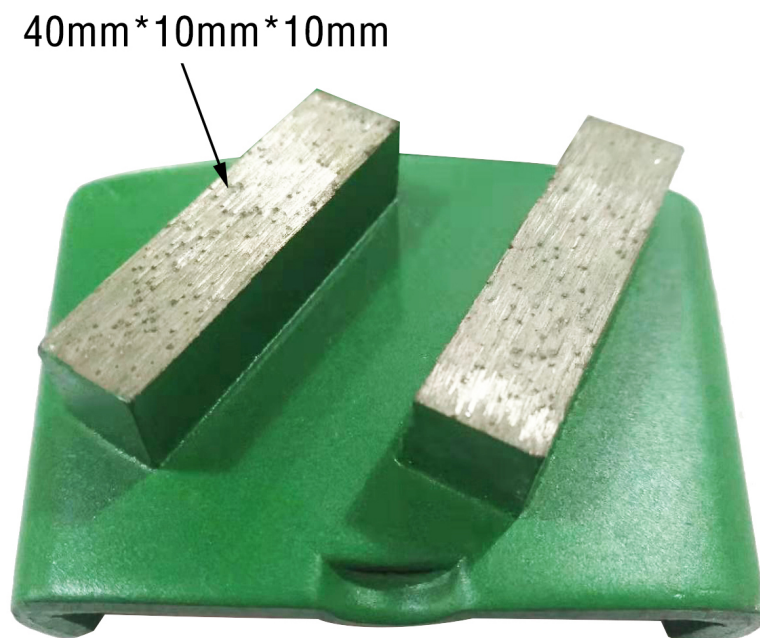

Описания:

Алмазная Заводская Цена НТС Шлифовальные Колодки Двойные Полосы Обувь Сегмент Для Шлифовки Бетонных Полов

НТС Алмазная шлифовальная обувь для бетона и террацо

Металлические алмазы имеют высокую прочность, отличную износостойкость и низкий коэффициент трения. Металлические алмазы с высокой эффективностью шлифования и низкой силой шлифования генерируют меньше тепла в процессе шлифования.

Характеристики:

Ниже приведены нормальные технические характеристики Diamond НТС Шлифовальные колодки с двумя стрипами :

Название:	Diamond HTC Шлифовальные колодки с двойной полоской
Сегмент Грит:	# 16- # 270
Размер сегмента:	40 * 10 * 10 мм * 2Т (Двойные прямоугольные сегменты)
Заявка:	Бетонный и террацо этаж
Материал:	Алмаз + металлический порошок
Качественный:	Международный стандарт качества
Подключение:	HTC EZ Изменить бланк
Машина:	HTC Быстро-шлифовальный станок

Специально разработанные инструменты доступны для любого стандартного применения. Мы можем адаптировать ваши инструменты к вашим конкретным потребностям.

Информация о продукте:

Diamond HTC Шлифовальные колодки с двойной полоской :

[Если вы заинтересованы в наших продуктах, вы можете нажать на меня.](#)

Приложения:

Diamond НТС Шлифовальные колодки с двойной полоской
Подходит для общего (бетонного, каменного) шлифования, в то время как в основном они используются для удаления краски, клея, эпоксидных смол и напольных покрытий, высокого качества и высокой эффективности, длительного срока службы.