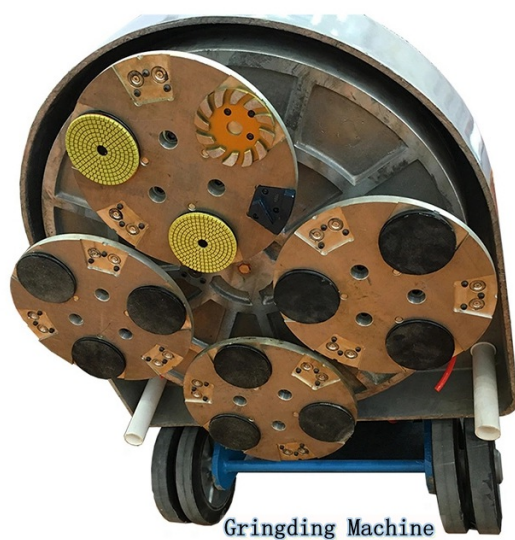

Приложения:

Diamond НТС Шлифовальные колодки с двойной полоской
Подходит для общего (бетонного, каменного) шлифования, в то время как в основном они используются для удаления краски, клея, эпоксидных смол и напольных покрытий, высокого качества и высокой эффективности, длительного срока службы.