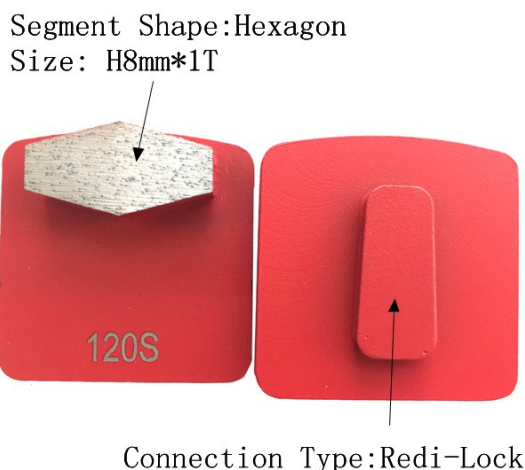

Характеристики:

Ниже приведены нормальные характеристики Алмазный шлифовальный круг с одним шестиугольным сегментом 120 # Soft Bond:

Название:	Алмазное шлифовальное крыло с шестигранным сегментом 120 # Soft Bond
Сегмент Грит:	16-270 # и т.д..
сегмент No .:	1Т
Форма сегмента:	Одиночный шестиугольник
Материал:	Алмаз + металлическая пудра
Качество:	Международный стандарт качества
Подключение:	Husqvarna Redi Lock / Scanmaskin Redi Lock
Машина:	Быстросменный шлифовальный станок Husqvarna / Scanmaskin
Бонд:	Очень мягкая связь, Мягкая связь, Средняя связь, Жесткая связь, Очень жесткая связь, Чрезвычайная жесткая связь.

Специально разработанные инструменты доступны для любого стандартного применения. Мы можем адаптировать ваши инструменты к вашим конкретным потребностям.

Информация о продукте:

Алмазный шлифовальный круг с одним шестиугольным сегментом 120 # Soft Bond:

[Если вы заинтересованы в наших продуктах, вы можете нажать на меня.](#)