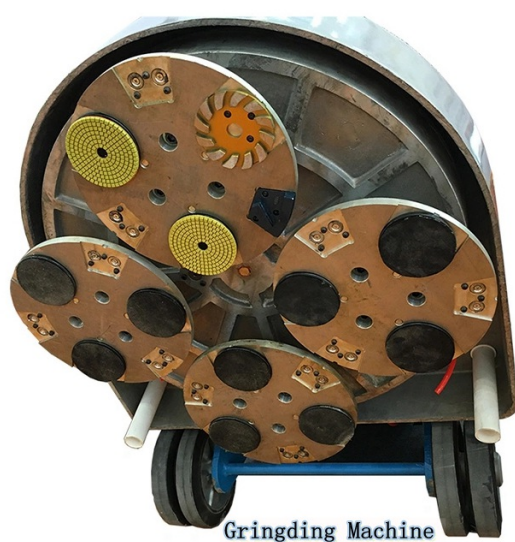

Приложения:

Алмазное шлифовальное крыло с шестигранным сегментом 120 # Soft Bond применение для всех видов бетонных и терраццо полов, тонкой шлифовки подготовка пола или ремонт старого пола перед полировкой. Подходит для общего (бетонного, каменного) шлифования, в то время как в основном они используются для удаления краски, клея, эпоксидных смол и напольных покрытий, высокого качества и высокой эффективности, длительного срока службы.