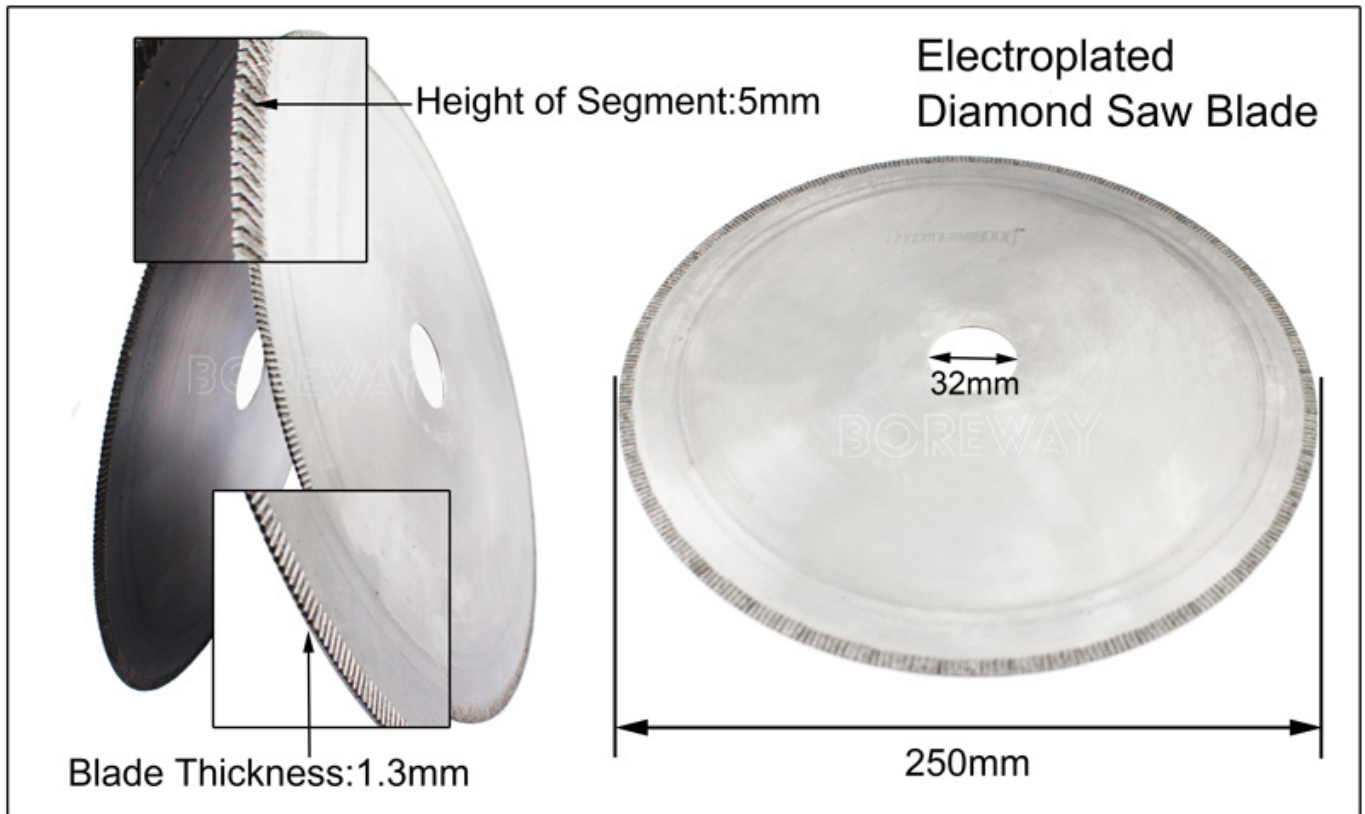

Заявление:

Алмазное лезвие для агата для резки агата, удерживало чрезвычайно хорошо и порезать практически о любом виде камня, от очень мягких петроскеинных камнями, к твердому яшму и агату.

Предназначен для использования на твердых лапидарных материалах, таких как агат, яшма, окаменелированный древесина, авататы и геоды.

Фабричное шоу