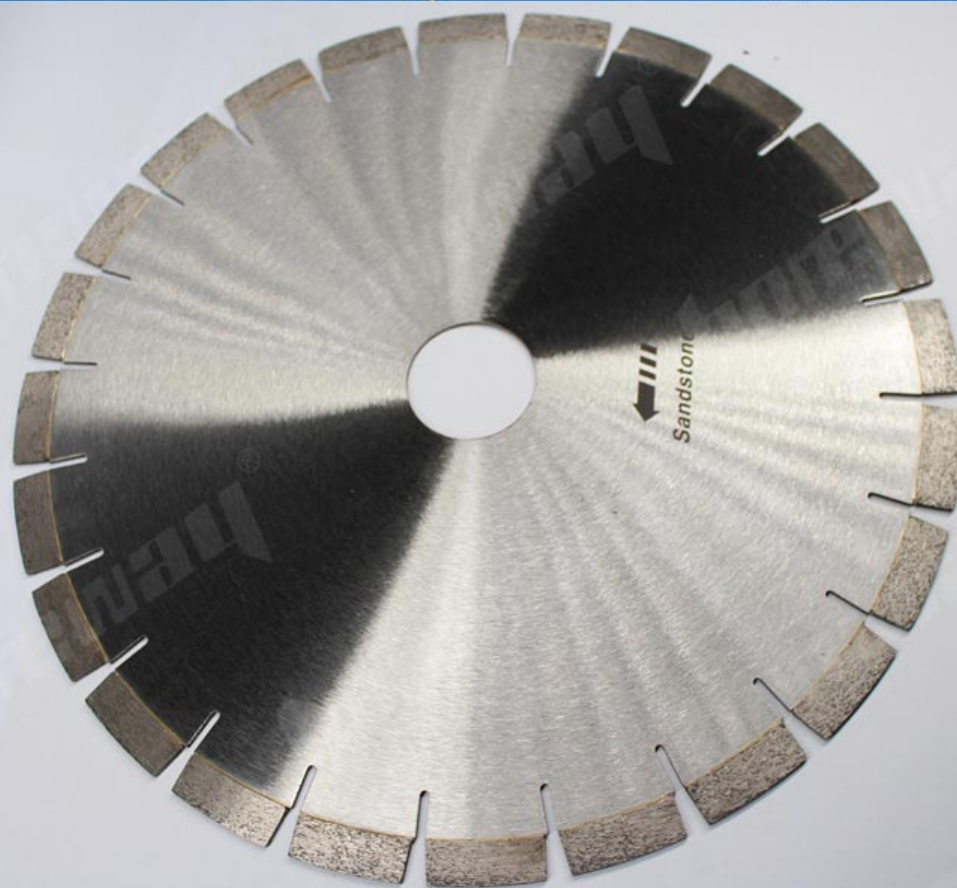

Введение:

1. **Лезвия с алмазным диском для резки песчаника** Подходит для мостовых станков, станков с ЧПУ, настольных станков и т. д.
2. Диаметр этого диска алмазной пилы составляет 300-1000 мм, внутреннее отверстие - 50/60 мм.
3. Сегменты этой алмазной пилы имеют тип отверстия под ключ, BOREWAY может обеспечить три качественных (премиум, стандартный, экономичный) алмазных сегмента, вы можете выбрать правильные алмазные сегменты по мере необходимости.;
4. Мы можем настроить алмазные сегменты других размеров для вас, если вам нужно, пожалуйста, свяжитесь с нами..

Особенности:

1. Доступны полотна для лазерной и высокочастотной сварки.
2. Только влажное использование, быстрая и легкая резка, долгий срок службы ☐
3. Очень мало или совсем нет фишек, отличная производительность ☐
4. Заказчик может заказать другие или особые спецификации.

Технические характеристики:

Нормальный размер **Лезвия с алмазным диском для резки песчаника:**

Товар название	Диаметр (мм)	Стальной сердечник Толщина (мм)	Сегмент Размер (мм)	Сегмент Число	заявка
Алмаз Пила Лезвия	300	2,2	40 * 3,0 * 10 (12,15,20)	21 год	Гранит Мрамор Другой камень
	350	2,2	40 * 3,2 * 10 (12,15,20)	24	
	400	2,6	40 * 3,4 * 10 (12,15,20)	28	
	450	3	40 * 3,6 * 10 (12,15,20)	32	
	500	3	40 * 4,0 * 10 (12,15,20)	36	
	550	3,6	40 * 4,6 * 10 (12,15,20)	40	
	600	3,6	40 * 4,6 * 10 (12,15,20)	42	
	650	4	40 * 5,0 * 10 (12,15,20)	46	
	700	4	40 * 5,0 * 10 (12,15,20)	50	
	750	4	40 * 5,0 * 10 (12,15,20)	54	
	800	4,5	40 * 5,5 * 10 (12,15,20)	57	
850	4,5	40 * 5,5 * 10 (12,15,20)	58		

Другое подключение и спецификации могут быть изменены в соответствии с потребностями.

[Нажмите здесь, чтобы просмотреть больше товаров и размеров!](#)

Изображений:

boreway®

Boreway Machinery Co., Ltd.
www.diamondtools.top
www.boreway.com