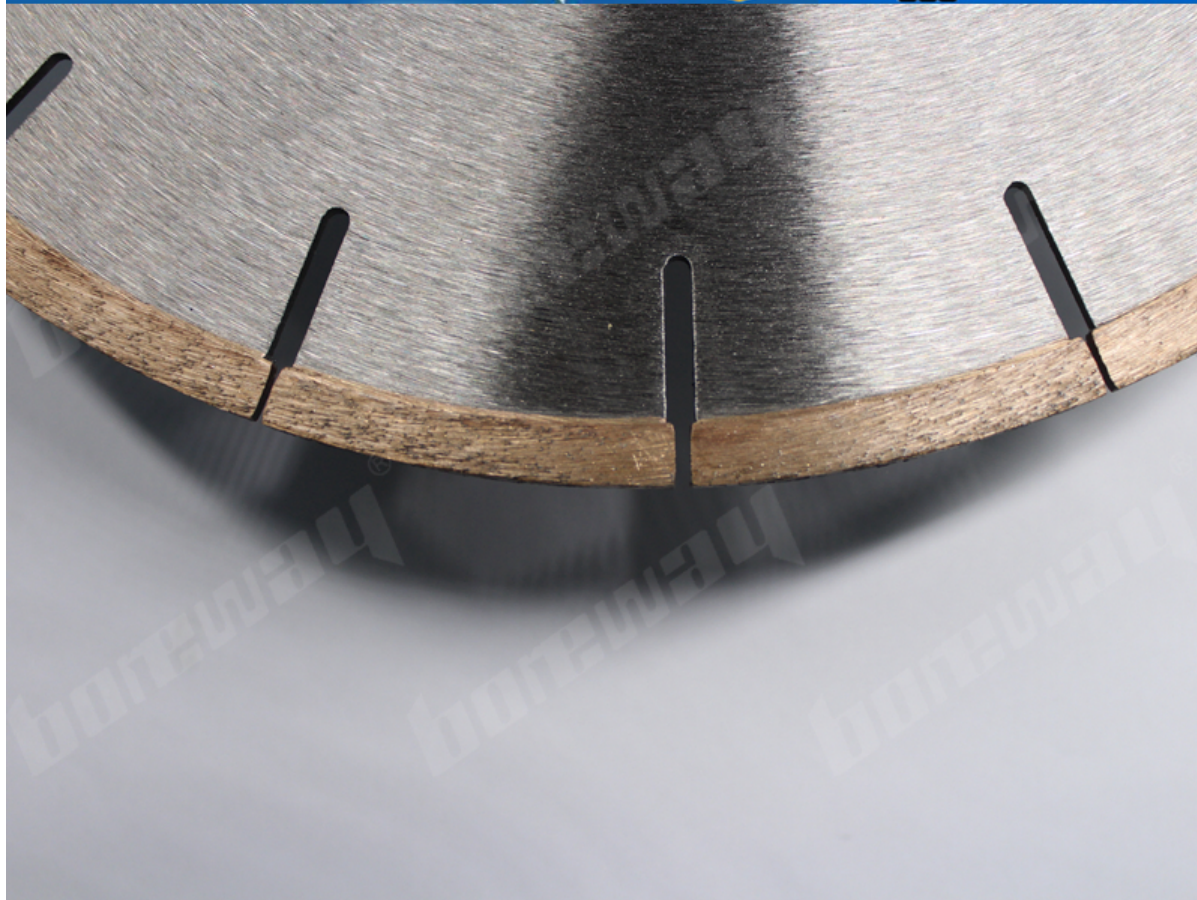

boreway®

Boreway Machinery Co., Ltd.
www.diamondtools.top
www.boreway.com

Если вы хотите узнать больше изображений, свяжитесь с нами.

Свяжитесь с нами:

Fujian Nanan Boreway Machinery CO.,Ltd.

ДОБАВЬТЕ: Город Шуйту, Цюаньчжоу, Фуцзянь, Китай

Почтовый индекс: 362342

Тел: (+ 86) 595-86990206

Факс: (+ 86) 595-86990220

Skype: boreway 02

Whatsapp: (+ 86) 18359335376

Facebook: Boreway Sherry

WeChat: Sherry_154

Электронная почта: boreway02@boreway.net