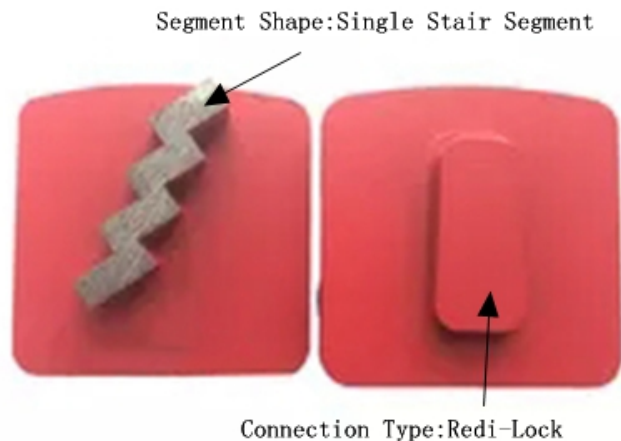

Сегмент Грит:	16-270 # и т.д..
сегмент No .:	1Т
Форма сегмента:	Сегменты одиночной лестницы
Материал:	Алмаз + металлическая пудра
Качественный:	Международный стандарт качества
Подключение:	Husqvarna Redi Lock / Scanmaskin Redi Lock
Машина:	Быстросменный шлифовальный станок Husqvarna / Scanmaskin
Бонд:	Очень мягкая связь, Мягкая связь, Средняя связь, Жесткая связь, Очень жесткая связь, Чрезвычайная жесткая связь.

Специально разработанные инструменты доступны для любого стандартного применения. Мы можем адаптировать ваши инструменты к вашим конкретным потребностям.

Информация о продукте:

Инструменты для шлифования алмазного бетона с одиночной лестницей :

[Если вы заинтересованы в наших продуктах, вы можете нажать на меня.](#)

Приложения:

Инструменты для шлифования алмазного бетона с одиночной лестницей применение для всех видов бетонных и террацо полов, тонкой шлифовки подготовка пола или ремонт старого пола перед полировкой. Подходит для общего (бетонного, каменного) шлифования, в то время как в основном они используются для удаления краски, клея, эпоксидных смол и напольных покрытий, высокого качества и высокой эффективности, длительного срока службы.