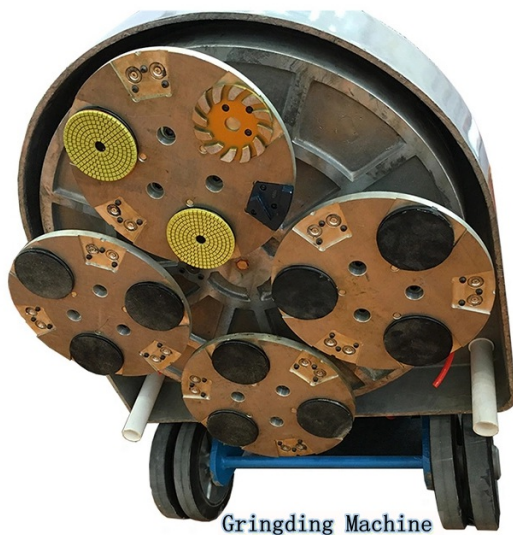

Цвет:

Цвет:
Средний Бонд-Ред
Hard Bond-Black
Мягкий Бонд-Желтый
Размер: бланк Husqvarna