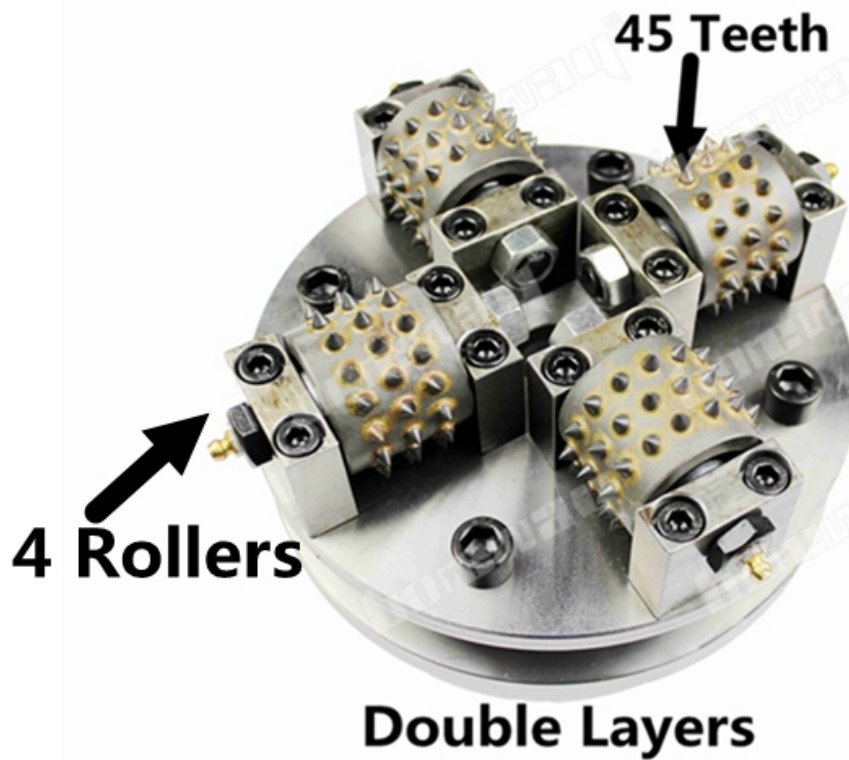

boreway®

Boreway Machinery Co.,Ltd
www.diamondtools.top
www.boreway.net