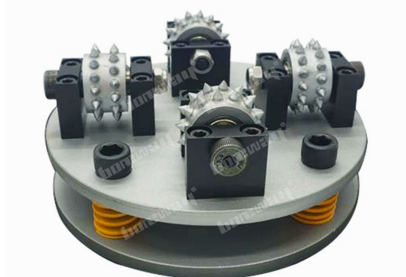

кустарника.

Сопутствующие товары:

Boreway Machinery Co.,Ltd
www.fordiamondtools.com
www.diamondtools.top

Колесо молотка куста 8 дюймов