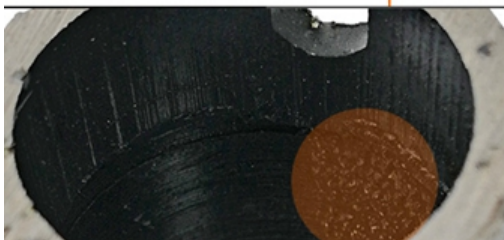

Описание товара:

Диаметр 20 мм лазерная сварка алмазного сухого корончатого сверла с боковой защитой Резьба M14 Алмазные сверла

Заявка: Бурение твердого гранита мрамора все зрелого камня бетона

это **алмазное сверло** Для песчаника производится серебряной сваркой. Он может быть пригоден для станков со стационарным сверлением, электрических ручных сверлильных станков или станков с ЧПУ. Для каменного ядра, не повреждает камень.

Особенность:

1. Лазерная сварка позволяет избежать сегментов при сухой обработке
2. Сухое или мокрое бурение - использование в мокром состоянии значительно продлит срок службы сегмента
3. Вакуумная паяная боковая защита обеспечивает чистую резку и усиление. защита стального сердечника (как внутри, так и снаружи)
4. Высший класс и специальная связующая матрица продлевают срок службы сверления и повышают эффективность работы
5. Идеально подходит для сверления отверстий для монтажа смесителей в каменных столешницах, сантехнических линий в душевых и туалетных столиках.

boreway®

Boreway Machinery Co., Ltd.
www.diamondtools.top
www.boreway.com

Available Diameter: 20MM 25MM

Fast Cutting hard Granite Concrete Marble Block

M14 Female Thread

LASER WELDED

100MM
4"

Crown Segements

● DESIGN

● Vacuum Brazed

Diamond Grain
to protect the
Steel Core

boreway®

Boreway Machinery Co., Ltd.
www.diamondtools.top
www.boreway.com

Boreway Machinery Co., Ltd.
www.diamondtools.top
www.boreway.com

Boreway Machinery Co., Ltd.
www.diamondtools.top
www.boreway.com