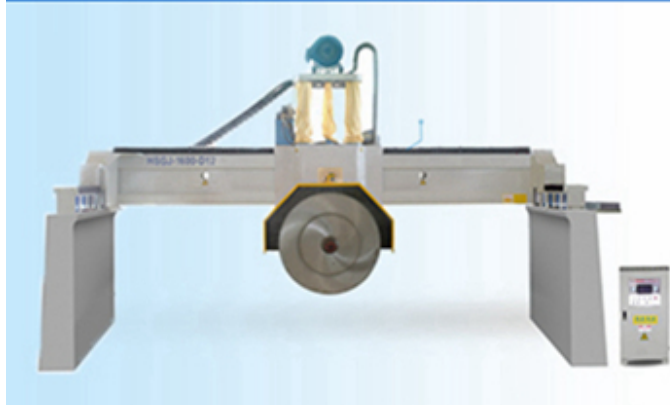

Applicable machines

Обратите внимание:

1. Перед покупкой, пожалуйста, укажите модель машины.
2. Please обеспечивают материал перед покупкой.
3. Другие спецификации могут быть настроены в соответствии с требованиями.

Сопутствующие товары:

[Алмазный пильный диск для резки гранита](#)