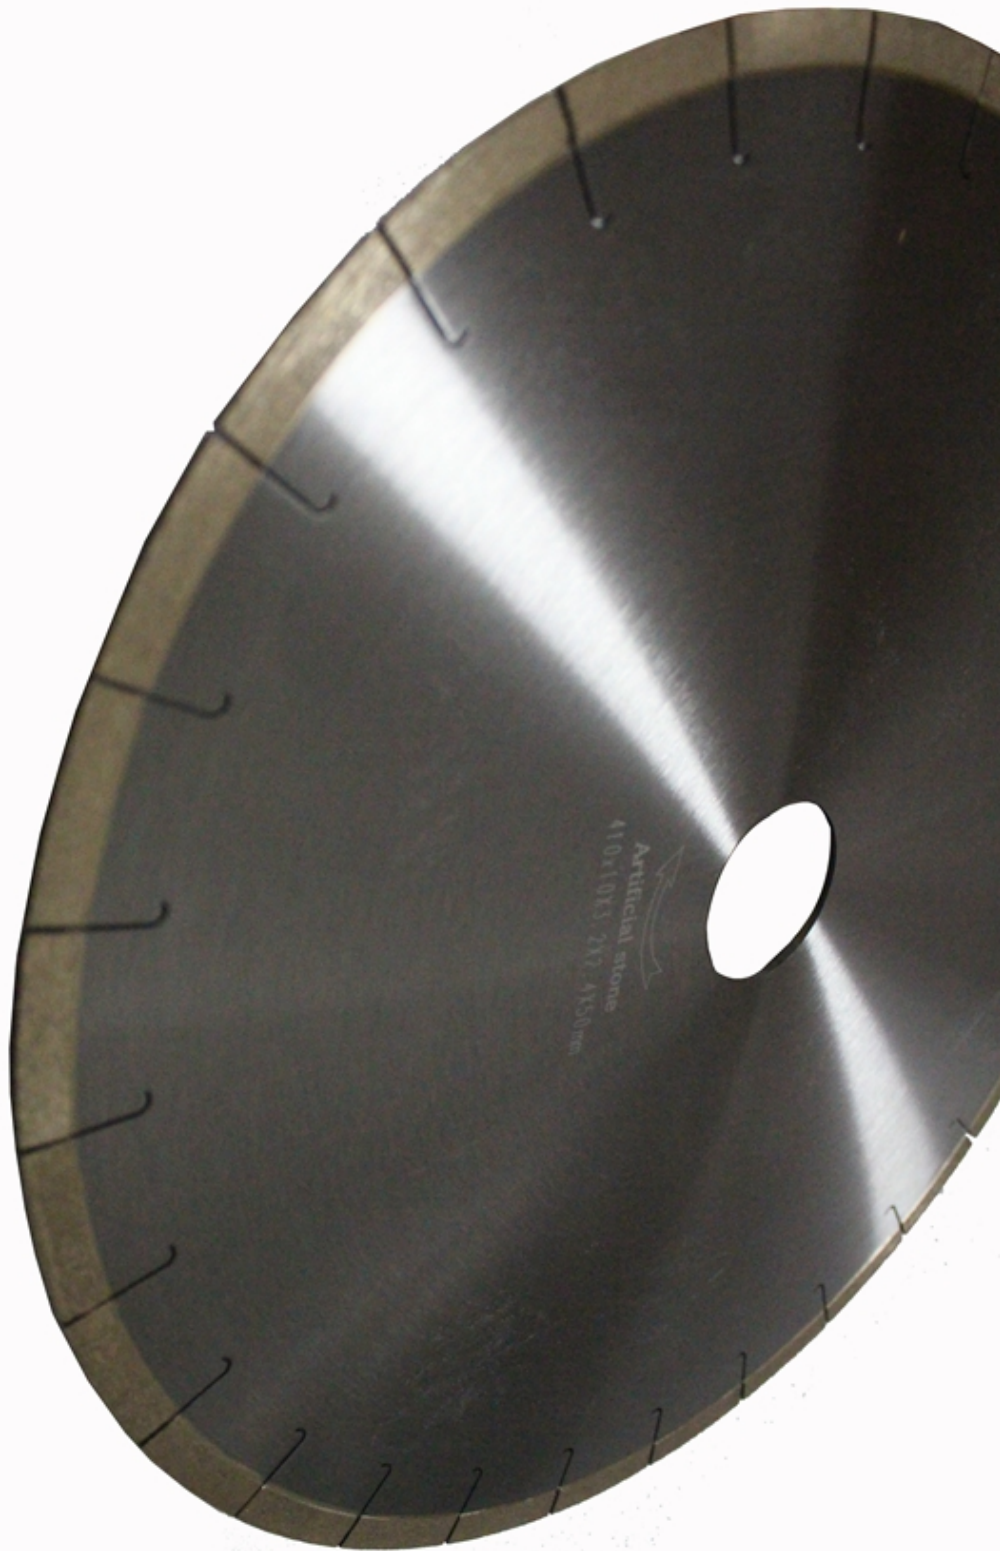

boreway®

Boreway Machinery Co., Ltd.
www.diamondtools.top
www.boreway.com