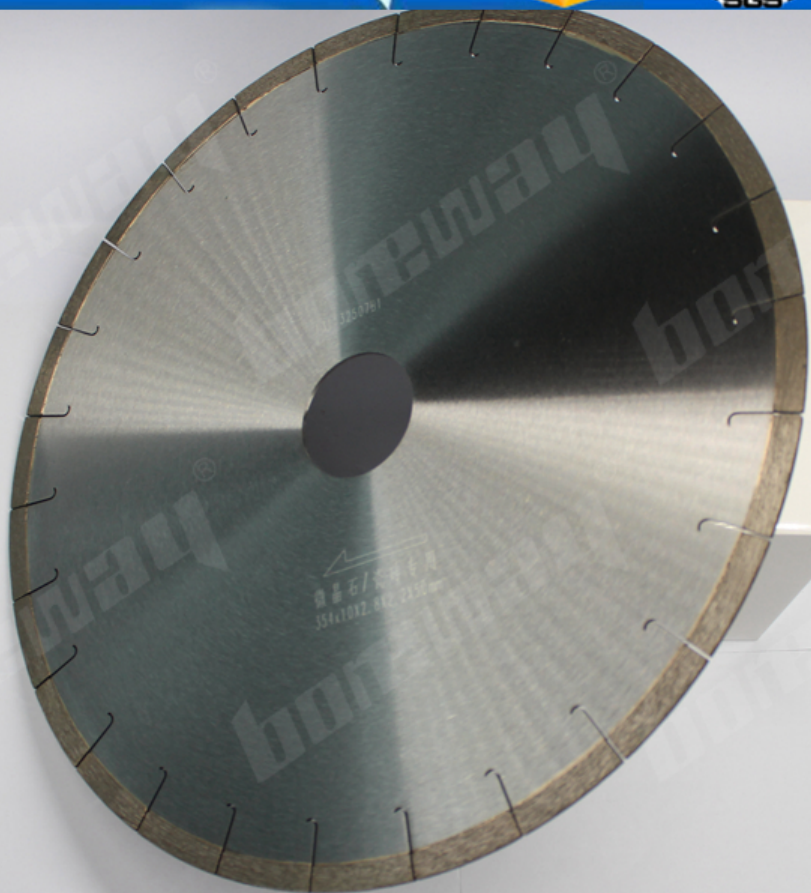

boreway®

Boreway Machinery Co., Ltd.
www.diamondtools.top
www.boreway.com

Если вы хотите узнать больше изображений, свяжитесь с нами.

Свяжитесь с нами:

Fujian Nanan Boreway Machinery CO.,Ltd.

ДОБАВЬТЕ: Город Шуйту, Цюаньчжоу, Фуцзянь, Китай

Почтовый индекс: 362342

Тел: (+ 86) 595-86990206

Факс: (+ 86) 595-86990220

Skype: boreway 02

Whatsapp: (+ 86) 18359335376

Facebook: Boreway Sherry

WeChat: Sherry_154

Электронная почта: boreway02@boreway.net