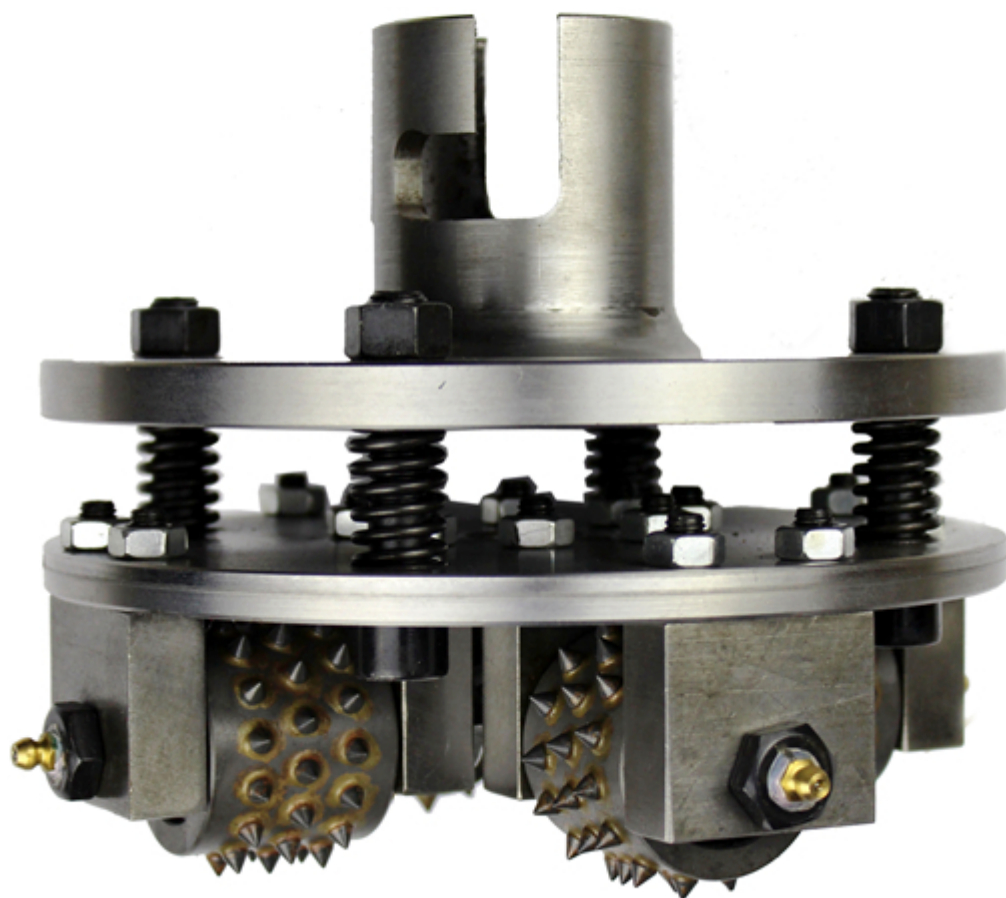

boenway®

Если вы хотите узнать больше изображений, свяжитесь с нами.

Сопутствующие товары: