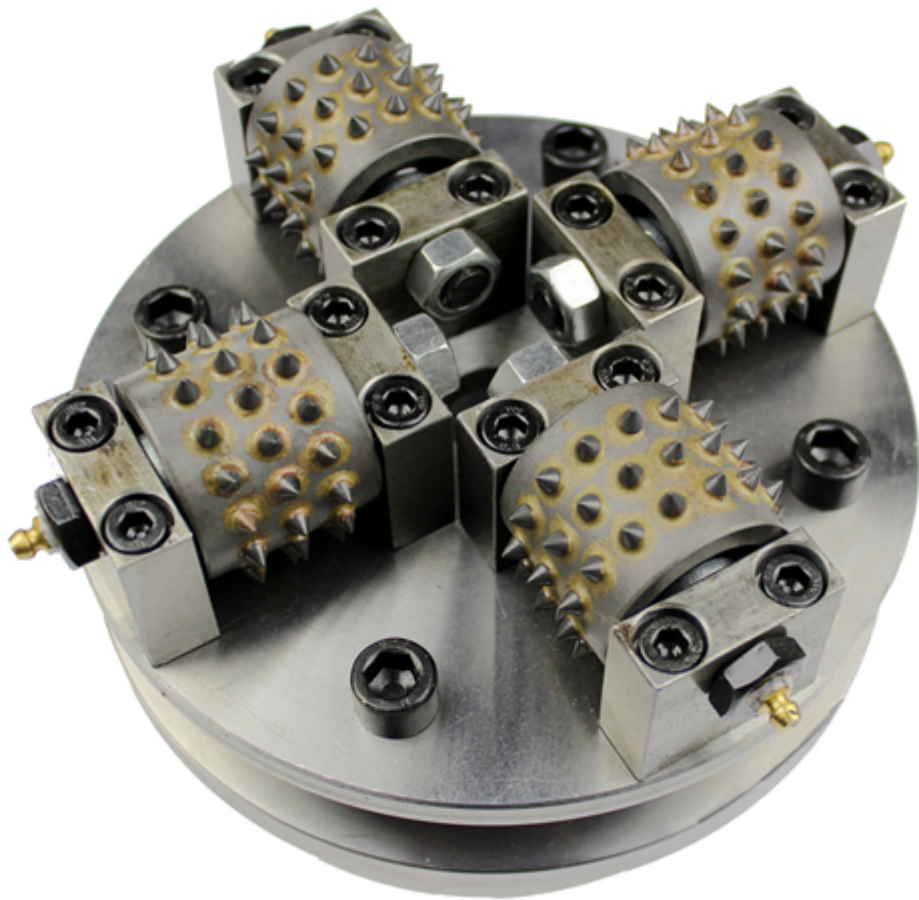

Введение:

1. Пластинчатая молотковая плита Буша используется для шлифования поверхности гранита, мрамора, бетона и других материалов, измельчения в шероховатую поверхность, он играет роль противоскольжения и также может играть роль украшения;
2. Повторный удар этих наконечников из карбида в поверхность камня или бетона создает грубую, рябую текстуру, которая выглядит как естественная выветренная скала;
3. Эти сегменты кулачкового молоткового валика представляют собой карбиды, каждая пластина имеет 4 ролика, каждый ролик имеет 45 сегментов, соединения палты - 47Н, эта кулачковая молотковая плита может использоваться на ручной машине для шлифования камня;
4. Предполагается, что скорость вращения ниже 700 об / мин, инструмент кулачкового молотка в 5-6 раз быстрее, чем ручное время, стоимость значительно сохраняется;
5. Зернистость кулачкового молотка может быть отрегулирована и размер адаптера зависит от его машины, другие характеристики могут быть настроены в соответствии с требованиями.

Особенности:

Инструменты молотка Bush обычно используются в следующих аспектах:

1. Для подготовки пола перед нанесением новых покрытий;
2. Удалить старые клейкие и полимерные покрытия, в частности толстые смолы;
3. Для шлифования полов сделайте грунт грубой и обработайте противоскользящим способом;
4. Для шлифовальных полов можно готовить для последующих грунтовых материалов;
5. Для обработки поверхности камня, рябой текстуры, которая выглядит как естественная выветренная скала.

Спецификация:

Наименование товара	Наружный диаметр		Количество роликов	Сегментное количество	соединение
	дюйм	мм			
Прижимные инструменты	5	125	3	30	M14 M16 5/8" -11 42мм 50мм
	6	150	4	45	
			3	30	
	8	200	6	45	
			4	30	
	10	250	8	45	
			5	30	
	12	300	10	45	
			6	30	

Другие соединения и спецификации могут быть настроены в соответствии с потребностями.

Изображений:

boreway®